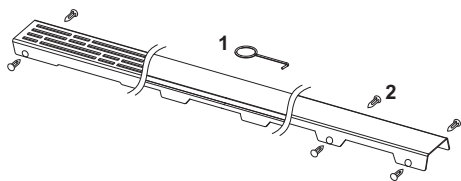

Дизайн "steel II"

Декоративная панель TECEdrainline "steel II" нержавеющая сталь, глянец, для углового душевого канала 90°

номенклатурный номер : 611282

Номинальная
длина: 1200 x 1200 мм
Поверхность: глянец
К 1: 1 шт.

описание:

Декоративная решетка для душевого канала TECEdrainline, угловое исполнение с углом 90°, из нержавеющей стали для установки в корпус канала, несущая способность в соответствии с классом нагрузки КЗ — испытательная нагрузка 300 кг, из двух частей.

данные о продажах:

наименование товара: Декоративная панель TECEdrainline "steel II" 1200 x 1200 мм нержавеющая сталь, глянец
Группа товаров: 600
Группа продукции: 3006000050

Запасные части:

- | | | |
|---|--------|------------------------------|
| 1 | 668014 | Крючок для извлечения основы |
| 2 | 668016 | Уплотняющие вставки (10 шт.) |