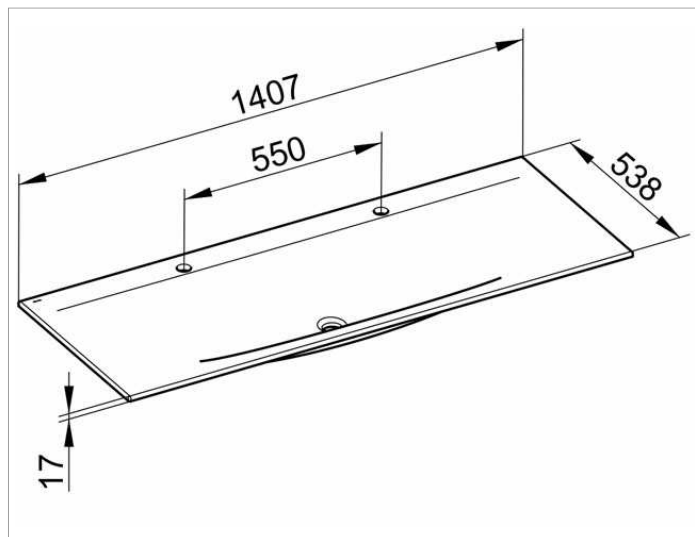

Edition 11

31160311402 Двойной керамический умывальник

**ИЗДЕЛИЕ**

**ЧЕРТЕЖ**

**ОПИСАНИЕ ИЗДЕЛИЯ**

для смесителя на 1 отверстие, без перелива  
с поверхностной обработкой Clean Plus

**поверхность**

белый

**Габариты**

1407 x 17 x 538 mm