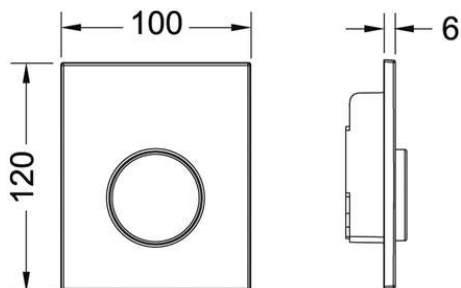

Пластиковая панель смыва TECEloop с картриджем для писсуара

номенклатурный номер : 9242625

Цвет: Хром матовый

Выставочные образцы: Да

К 1: 1 шт.

К 2: 15 шт.

описание:

Полный комплект для сборки корпуса сливного клапана TECE U 1;
Категории сливного клапана 1.5 и 4 (DIN EN 12541);
Регулируемый объем смыва 1, 2 или 4 литра;
Минимальное рабочее давление в системе — 0,5 бар.

Комплект поставки:

- Картридж сливного клапана
- Сверхплоская пластиковая панель смыва
- Толкатель и крепежные элементы

Размеры (ш x в x г): 100 x 120 x 6 мм

данные о продажах:

наименование товара: Пластиковая панель смыва TECEloop с картриджем для писсуара, хром матовый

Группа товаров: 904

Группа продукции: 2009040040

Чертежи: