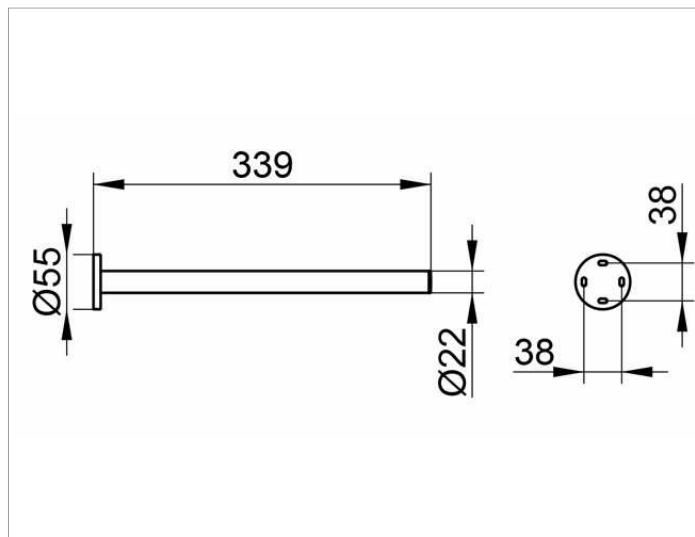

Plan  
14923010000 Полотенцедержатель

ИЗДЕЛИЕ

ЧЕРТЕЖ

ОПИСАНИЕ ИЗДЕЛИЯ

одинарный, неповоротный

поверхность

хром

Габариты

340 mm