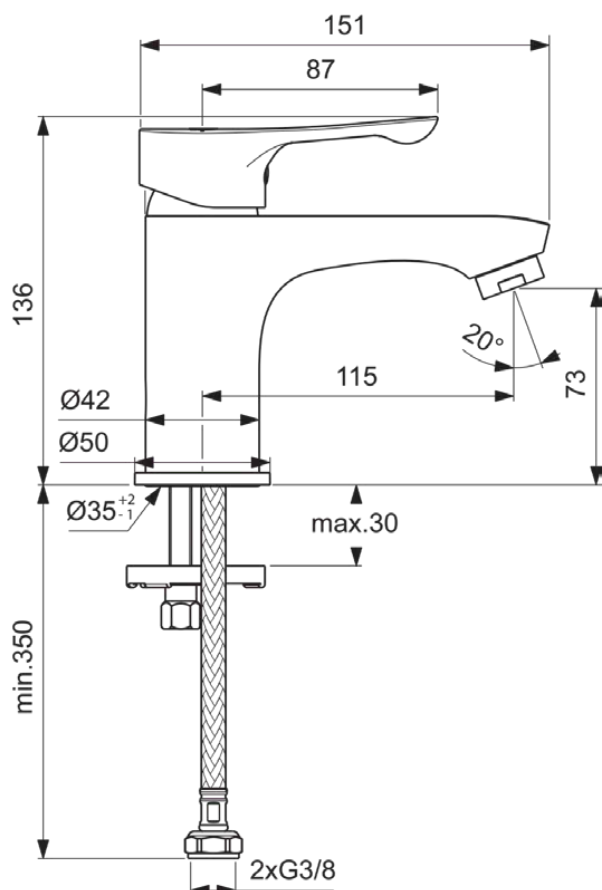

ALPHA

BC552AA

ALPHA | Смеситель для раковины 50x151x136 мм, 115 мм проекция излива в покрытии хром, 3.8 l/min (3 bar), без сифона | Монтаж EasyFix, Выпрямитель струи, EPD, Покрытие SmartShine

Фото и схема

Общая информация

Тип изделия:	Смесители для умывальника
Подтип изделия:	Смеситель для раковины
Бренд:	Ideal Standard
Коллекция:	ALPHA
Дизайнер:	Ideal Standard
Colour:	AA - Хром
Эффект обработки поверхности:	Глянцевые
Высота (мм):	136
Ширина (мм):	50
Длина / Проекция (мм):	151
Способ крепления:	EasyFix
Вес нетто (кг):	0.94
VVS:	701412504
EAN-код:	3800861074977

Стандарты:	EN 248 DIN 4109-1 EN 817
Название сертификата KIWA:	K99067
Имя сертификата BGCC:	14-NURVSPSRB-4110
Присоединительная резьба форсунки:	

Спецификации с продукцией

Количество отражателей:	1
Количество рукояток:	1
Технология Blue Start:	Нет
Код цвета:	AA
Описание цвета:	хром
Технология Cool Body:	Нет
Искробезопасность DVGW:	Нет
Положение рукоятки:	Наверх
Технология IdealPure:	Нет
С проушиной для цепочки:	Нет

ALPHA

BC552AA

ALPHA | Смеситель для раковины 50x151x136 mm, 115 mm проекция излива в покрытии хром, 3.8 l/min (3 bar), без сифона | Монтаж EasyFix, Выпрямитель струи, EPD, Покрытие SmartShine

Спецификации с продукцией