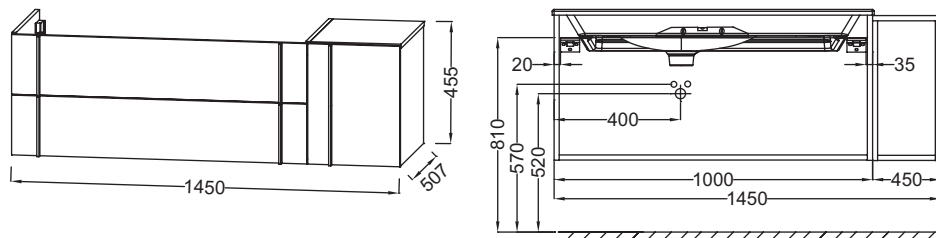

Технические характеристики

• **РАЗМЕРЫ (СМ)**: 145 x 50,70 x 45,50 см

• **МАТЕРИАЛ**: Лак или меламин

• **МЕСТО ДЛЯ ХРАНЕНИЯ**: 2 выдвижных ящика

• **ПРОДУКТ В КОМПЛЕКТЕ**: (смеситель, раковина и набор креплений заказываются отдельно)

• **ВНУТРЕННЯЯ ОТДЕЛКА**: Базальт

• **РЕКОМЕНДОВАННЫЙ СМЕСИТЕЛЬ**: Смесители Nouvelle Vague

• **ВЕС**: 57 кг

• **ТИП УСТАНОВКИ**: Подвесная

• **РЕШЕНИЕ ХРАНЕНИЯ**: Выдвижные ящики

• **УСТАНОВКА РАКОВИНЫ-СТОЛЕШНИЦЫ**: Раковина слева

• **ФИКСАЦИЯ**: Установщику понадобится набор крепежей для монтажа на стену

Продукты для комплектации

• EXAQ112-Z

Технический чертёж

Спецификация продукта: Мебель 145 см для раковины-столешницы. ЕВ3037RU. Коллекция: NOUVELLE VAGUE. РАЗМЕРЫ (СМ): 145 x 50,70 x 45,50 см. ВЕС: 57 кг. МАТЕРИАЛ: Лак или меламин. ТИП УСТАНОВКИ: Подвесная. МЕСТО ДЛЯ ХРАНЕНИЯ: 2 выдвижных ящика. РЕШЕНИЕ ХРАНЕНИЯ: Выдвижные ящики. ПРОДУКТ В КОМПЛЕКТЕ: (смеситель, раковина и набор креплений заказываются отдельно). УСТАНОВКА РАКОВИНЫ-СТОЛЕШНИЦЫ: Раковина слева. ВНУТРЕННЯЯ ОТДЕЛКА: Базальт. ФИКСАЦИЯ: Установщику понадобится набор крепежей для монтажа на стену. РЕКОМЕНДОВАННЫЙ СМЕСИТЕЛЬ: Смесители Nouvelle Vague.