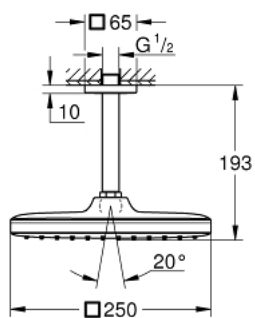

## 26 688 000 ВЕРХНИЙ ДУШ С ПОТОЛОЧНЫМ ДУШЕВЫМ КРОНШТЕЙНОМ 142 ММ, 1 РЕЖИМ СТРУИ

### ОПИСАНИЕ ПРОДУКТА

- включает в себя:
- верхний душ Tempesta 250 Cube (26 685)
- один вид струи:
- Rain
- тыльная часть головки верхнего душа белая
- душевой кронштейн потолочный 142 мм (27 485)
- с квадратной розеткой
- **GROHE EcoJoy** ограничитель расхода воды 9,5 л/мин
- **GROHE DreamSpray** превосходный поток воды
- **GROHE StarLight** хромированная поверхность
- система **SpeedClean** против известковых отложений
- **внутренний охлаждающий канал** для продолжительного срока службы
- может использоваться с проточным водонагревателем
- **профессиональная серия**

26 688 000 **ВЕРХНИЙ ДУШ С ПОТОЛОЧНЫМ ДУШЕВЫМ КРОНШТЕЙНОМ 142 ММ, 1 РЕЖИМ СТРУИ**

**ЗАПАСНЫЕ ЧАСТИ**

- 1: Прокладка (Order-nr. 0138900M)
- 2: Фильтр с комплектом крепления (Order-nr. 48007000)
- 3: Розетка (Order-nr. 48118000)