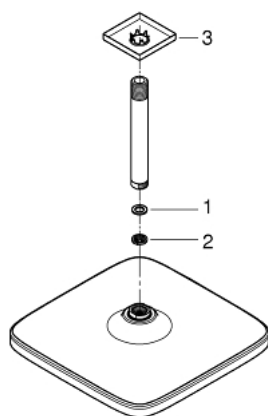

## 26 688 000 ВЕРХНИЙ ДУШ С ПОТОЛОЧНЫМ ДУШЕВЫМ КРОНШТЕЙНОМ 142 ММ, 1 РЕЖИМ СТРУИ

### ОПИСАНИЕ ПРОДУКТА

- включает в себя:
- верхний душ Tempesta 250 Cube (26 685)
- один вид струи:
- Rain
- тыльная часть головки верхнего душа белая
- душевой кронштейн потолочный 142 мм (27 485)
- с квадратной розеткой
- **GROHE EcoJoy** ограничитель расхода воды 9,5 л/мин
- **GROHE DreamSpray** превосходный поток воды
- **GROHE StarLight** хромированная поверхность
- система **SpeedClean** против известковых отложений
- **внутренний охлаждающий канал** для продолжительного срока службы
- может использоваться с проточным водонагревателем
- **профессиональная серия**

26 688 000 **ВЕРХНИЙ ДУШ С ПОТОЛОЧНЫМ ДУШЕВЫМ КРОНШТЕЙНОМ 142 ММ, 1 РЕЖИМ СТРУИ**

**ЗАПАСНЫЕ ЧАСТИ**

- 1: Прокладка (Order-nr. 0138900M)
- 2: Фильтр с комплектом крепления (Order-nr. 48007000)
- 3: Розетка (Order-nr. 48118000)