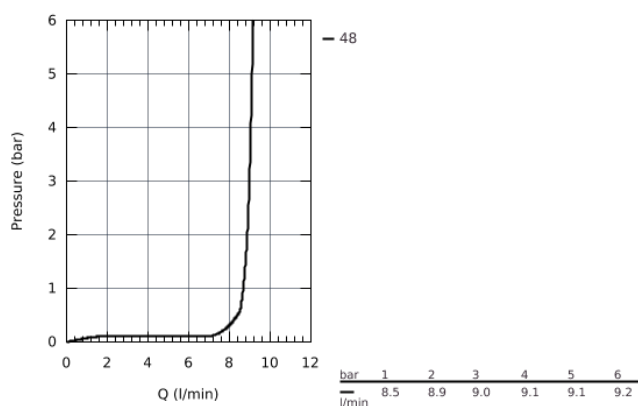

## 26 688 000 ВЕРХНИЙ ДУШ С ПОТОЛОЧНЫМ ДУШЕВЫМ КРОНШТЕЙНОМ 142 ММ, 1 РЕЖИМ СТРУИ

### ОПИСАНИЕ ПРОДУКТА

- включает в себя:
- верхний душ Tempesta 250 Cube (26 685)
- один вид струи:
- Rain
- тыльная часть головки верхнего душа белая
- душевой кронштейн потолочный 142 мм (27 485)
- с квадратной розеткой
- **GROHE EcoJoy** ограничитель расхода воды 9,5 л/мин
- **GROHE DreamSpray** превосходный поток воды
- **GROHE StarLight** хромированная поверхность
- система **SpeedClean** против известковых отложений
- **внутренний охлаждающий канал** для продолжительного срока службы
- может использоваться с проточным водонагревателем
- **профессиональная серия**

26 688 000 **ВЕРХНИЙ ДУШ С ПОТОЛОЧНЫМ ДУШЕВЫМ КРОНШТЕЙНОМ 142 ММ, 1 РЕЖИМ СТРУИ**

**ЗАПАСНЫЕ ЧАСТИ**

- 1: Прокладка (Order-nr. 0138900M)
- 2: Фильтр с комплектом крепления (Order-nr. 48007000)
- 3: Розетка (Order-nr. 48118000)