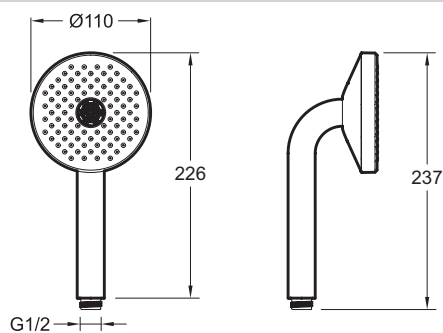

E27796

Colección: NOUVELLE VAGUE

Acabado*:

00 - Blanco

CP - Cromo
brillante

Principales ventajas:

Especificaciones

- DIMENSIÓN: 12 x 12 cm

Dibujo técnico

Descripción: Ducha de mano - 2 salidas. E27796. Colección: NOUVELLE VAGUE. DIMENSIÓN: 12 x 12 cm.

*Debido a las posibles variaciones en la configuración de su ordenador y la impresora, algunos factores técnicos y terminaciones de nuestros acabados no son vinculantes, sino aproximados.