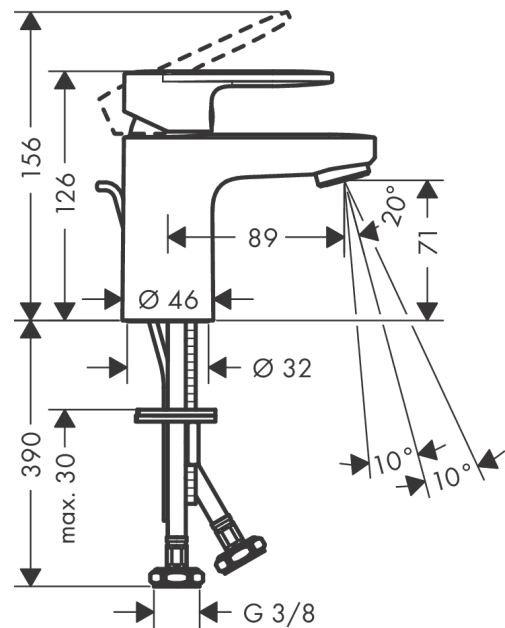

**Vernis Blend****Смеситель для раковины, однорычажный, 70 CoolStart, со сливным гарнитуром**Поверхности : **матовый черный**    Артикульный номер: **71584670****Описание****Характеристики**

- состоит из: однорычажный смеситель для раковины, слив/перелив
- ComfortZone 70
- выступ 89 мм
- тип струи: обычная струя
- регулируемый формирователь струи
- максимальный расход воды при 3 бар: 5 л/мин
- керамический узел смешивания
- регулируемое ограничение температуры
- подходит для проточных водонагревателей
- донный клапан, 1¼"
- материал сливного набора: синтетический
- вид соединения: соединительные шланги G 3/8
- при включении воды из центрального положения рукоятки подается только холодная вода

**Технология****Продукт****Чертеж**

**Vernis Blend**

**Смеситель для раковины, однорычажный, 70 CoolStart, со сливным гарнитуром**

Поверхности : **матовый черный** Артикульный номер: **71584670**

**График расхода воды**