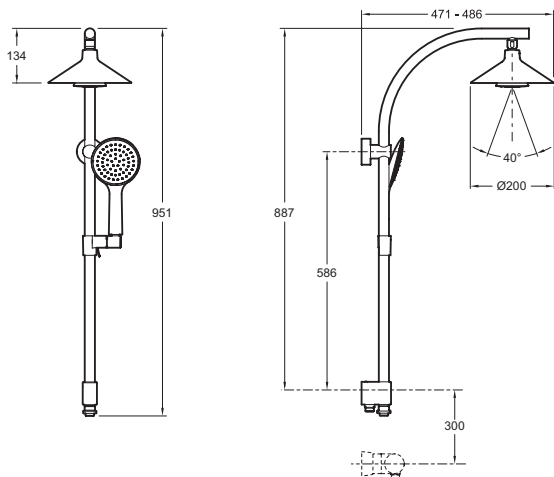

E8079

Коллекция: MOXIE

Отделки*:

CP - Хром

Общие характеристики:

Преимущества для конечного пользователя

- Синхронизируется с устройствами, оснащенными технологией Bluetooth
- Легкий уход: Благодаря антиизвестковому покрытию, силиконовая поверхность лицевой стороны

Технические характеристики

- Вес: 4,5 кг
- Выпускное отверстие с антиизвестковым покрытием 1600 мм

Технический чертеж

Спецификация продукта: Душевая колонна с большим верхним душем Мохіе 200 мм + беспроводной динамик. E8079. Коллекция: MOXIE. Вес: 4,5 кг. Выпускное отверстие с антиизвестковым покрытием 1600 мм.