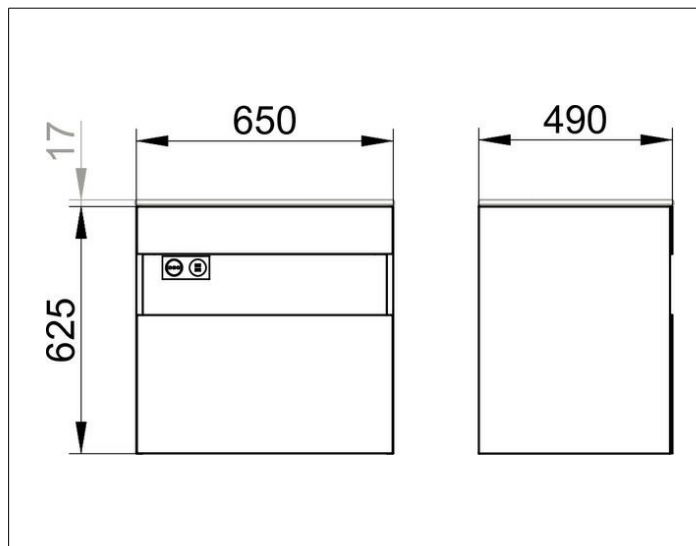

**Stageline**

32852XX0000 Тумба под умывальник

**ИЗДЕЛИЕ****ЧЕРТЕЖ****ОПИСАНИЕ ИЗДЕЛИЯ**

подходит к керамическому умывальнику  
арт. 32950, 1 выдвижной фронтальный ящик с доводчиком,  
вкл. пластиковый сифон 1 1/4 x 32

**ОБОРУДОВАНИЕ**

- 1 антискользящий коврик

**ПОВЕРХНОСТЬ**

18, 30, 97

**ГАБАРИТЫ**

650 x 625 x 490 mm