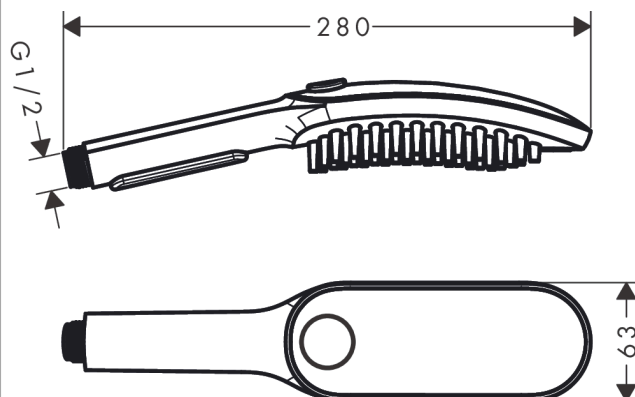

DogShower**Душ для собак 150 3jet, с массажной струей**Поверхности : **Pink** Артикульный номер: **26640560****Описание****Характеристики**

- размер душевого диска: 150 мм
- тип струи: fur spray, leg spray, paw spray
- переключение типов струи: удобное переключение типов струи с помощью кнопки Select
- расход воды ручным душем при 3 барах: 7,6 л/мин
- максимальный расход воды при 3 бар: 7,6 л/мин
- минимальная точка функционирования для правильной функции в л / мин: 5,7 л/мин
- рабочее давление: мин. 2 бар/макс. 6 бар
- минимальное давление: 1 бар
- Форсунки для мягкой массажной струи, длина 1,5 см
- Эргономичный дизайн
- величина соединения: DN15

Технология**Продукт****Чертеж**

DogShower

Душ для собак 150 3jet, с массажной струей

Поверхности : **Pink** Артикульный номер: **26640560**

График расхода воды

Расход измерен практически с помощью соответствующей арматуры (термостат/смеситель/скрытый клапан).

DogShower**Душ для собак 150 3jet, с массажной струей**Поверхности : **Pink** Артикульный номер: **26640560**

Покомпонентное изображение

Год выпуска: >04/20

DogShower**Душ для собак 150 3jet, с массажной струей**Поверхности : **Pink** Артикульный номер: **26640560****Перечень запасных частей**Год выпуска: **>04/20**