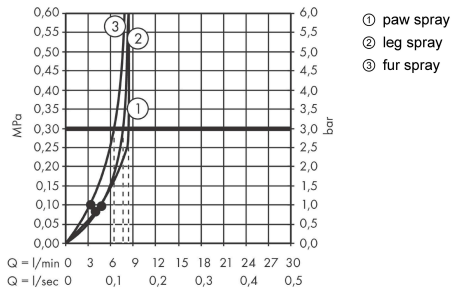

DogShower**Душ для собак 150 3jet, с массажной струей**Поверхности : **Pink** Артикульный номер: **26640560****Описание****Характеристики**

- размер душевого диска: 150 мм
- тип струи: fur spray, leg spray, paw spray
- переключение типов струи: удобное переключение типов струи с помощью кнопки Select
- расход воды ручным душем при 3 барах: 7,6 л/мин
- максимальный расход воды при 3 бар: 7,6 л/мин
- минимальная точка функционирования для правильной функции в л / мин: 5,7 л/мин
- рабочее давление: мин. 2 бар/макс. 6 бар
- минимальное давление: 1 бар
- Форсунки для мягкой массажной струи, длина 1,5 см
- Эргономичный дизайн
- величина соединения: DN15

Технология**Продукт****Чертеж**

DogShower

Душ для собак 150 3jet, с массажной струей

Поверхности : **Pink** Артикульный номер: **26640560**

График расхода воды

Расход измерен практически с помощью соответствующей арматуры (термостат/смеситель/скрытый клапан).