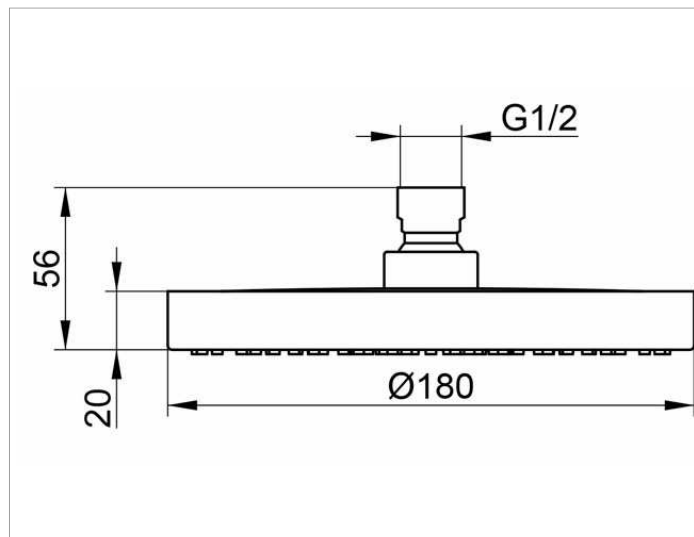

Elegance

51686010100 Верхний душ

ИЗДЕЛИЕ

ОПИСАНИЕ ИЗДЕЛИЯ

круглая насадка, Ø 180 мм,
поток воды ограничен 15 л/мин.

поверхность

хром

Габариты

Durchmesser 180 mm

ЧЕРТЕЖ

спецификации

KEUCO ELEGANCE Shower head, 51686010100
chrome plated,
round, diameter 180 mm
flow rate approx. 15 l/min