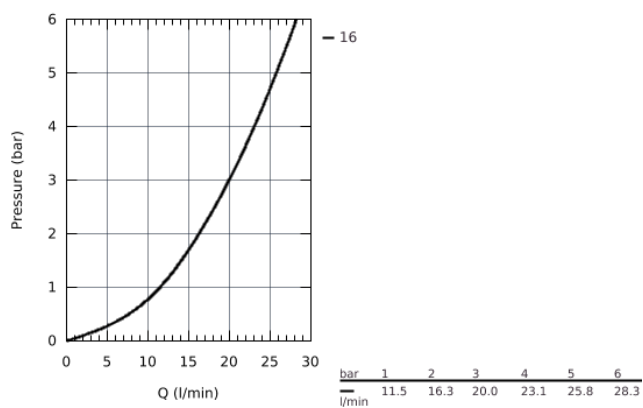

23 604 001 СМЕСИТЕЛЬ ОДНОРЫЧАЖНЫЙ ДЛЯ ВАННЫ, DN 15

ОПИСАНИЕ ПРОДУКТА

- настенный монтаж
- металлический рычаг
- **GROHE Longlife** керамический картридж 35 мм
- с ограничителем температуры
- **GROHE StarLight** хромированная поверхность
- регулировка расхода воды
- автоматический переключатель: ванна/душ
- излив с аэратором
- отвод для душа снизу $1/2''$ со встроенным обратным клапаном
- с защитой от обратного потока
- скрытые S-образные эксцентрики
- отражатель из металла
- **профессиональная серия**

23 604 001 СМЕСИТЕЛЬ ОДНОРЫЧАЖНЫЙ ДЛЯ ВАННЫ, DN 15

ЗАПАСНЫЕ ЧАСТИ

- 1: Cartridge (Order-nr. 46374000)
- 2: Diverter knob (Order-nr. 64309000)
- 3: Diverter (Order-nr. 65655000)
- 4: Non-return valve (Order-nr. 08565000)
- 5: null (Order-nr. 13941000)
- 6: S-union (Order-nr. 12075000)
- 6.1: Прокладка 10 шт/уп (Order-nr. 0138600M)
- 6.2: Розетка (Order-nr. 0221000M)
- 7: Screw connection 1/2" (Order-nr. 45044000)
- 8: Extension 3/4", 20 mm (Order-nr. 0713000M)*
- 9: Temperature limiter (Order-nr. 46375000)*
- 10: Socket spanner (Order-nr. 19332000)*
- 11: Special spanner (Order-nr. 19377000)*