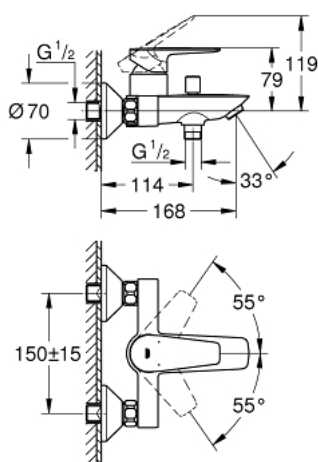

23 604 001 СМЕСИТЕЛЬ ОДНОРЫЧАЖНЫЙ ДЛЯ ВАННЫ, DN 15

ОПИСАНИЕ ПРОДУКТА

- настенный монтаж
- металлический рычаг
- **GROHE Longlife** керамический картридж 35 мм
- с ограничителем температуры
- **GROHE StarLight** хромированная поверхность
- регулировка расхода воды
- автоматический переключатель: ванна/душ
- излив с аэратором
- отвод для душа снизу $1/2''$ со встроенным обратным клапаном
- с защитой от обратного потока
- скрытые S-образные эксцентрики
- отражатель из металла
- **профессиональная серия**

23 604 001 СМЕСИТЕЛЬ ОДНОРЫЧАЖНЫЙ ДЛЯ ВАННЫ, DN 15

ЗАПАСНЫЕ ЧАСТИ

- 1: Cartridge (Order-nr. 46374000)
- 2: Diverter knob (Order-nr. 64309000)
- 3: Diverter (Order-nr. 65655000)
- 4: Non-return valve (Order-nr. 08565000)
- 5: null (Order-nr. 13941000)
- 6: S-union (Order-nr. 12075000)
- 6.1: Прокладка 10 шт/уп (Order-nr. 0138600M)
- 6.2: Розетка (Order-nr. 0221000M)
- 7: Screw connection 1/2" (Order-nr. 45044000)
- 8: Extension 3/4", 20 mm (Order-nr. 0713000M)*
- 9: Temperature limiter (Order-nr. 46375000)*
- 10: Socket spanner (Order-nr. 19332000)*
- 11: Special spanner (Order-nr. 19377000)*