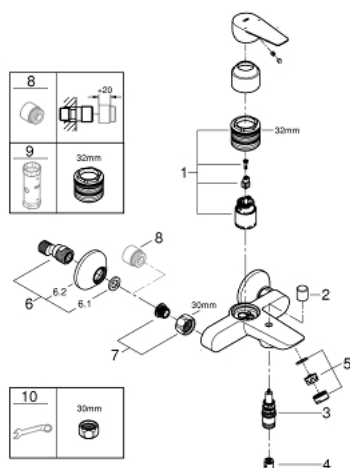

23 604 001 СМЕСИТЕЛЬ ОДНОРЫЧАЖНЫЙ ДЛЯ ВАННЫ, DN 15

ОПИСАНИЕ ПРОДУКТА

- настенный монтаж
- металлический рычаг
- **GROHE Longlife** керамический картридж 35 мм
- с ограничителем температуры
- **GROHE StarLight** хромированная поверхность
- регулировка расхода воды
- автоматический переключатель: ванна/душ
- излив с аэратором
- отвод для душа снизу $1/2''$ со встроенным обратным клапаном
- с защитой от обратного потока
- скрытые S-образные эксцентрики
- отражатель из металла
- **профессиональная серия**

23 604 001 СМЕСИТЕЛЬ ОДНОРЫЧАЖНЫЙ ДЛЯ ВАННЫ, DN 15

ЗАПАСНЫЕ ЧАСТИ

- 1: Cartridge (Order-nr. 46374000)
- 2: Diverter knob (Order-nr. 64309000)
- 3: Diverter (Order-nr. 65655000)
- 4: Non-return valve (Order-nr. 08565000)
- 5: null (Order-nr. 13941000)
- 6: S-union (Order-nr. 12075000)
- 6.1: Прокладка 10 шт/уп (Order-nr. 0138600M)
- 6.2: Розетка (Order-nr. 0221000M)
- 7: Screw connection 1/2" (Order-nr. 45044000)
- 8: Extension 3/4", 20 mm (Order-nr. 0713000M)*
- 9: Temperature limiter (Order-nr. 46375000)*
- 10: Socket spanner (Order-nr. 19332000)*
- 11: Special spanner (Order-nr. 19377000)*