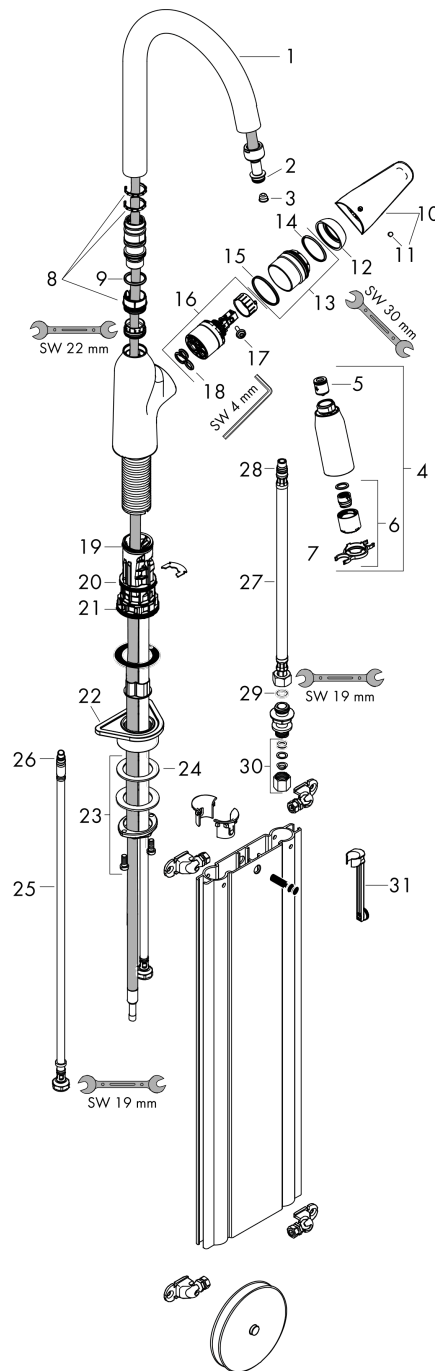

Поверхности : под сталь Артикульный номер: 71820800

Покомпонентное изображение

Год выпуска: >10/18

Focus M42**Кухонный смеситель однорычажный, 220, с вытяжным душем, 2jet, sBox**Поверхности : **под сталь** Артикульный номер: **71820800****Перечень запасных частей**

Год выпуска: >10/18

Позиция	Описание	Артикульный номер	PC	PU
1	spout cpl.	93340800	-	1
2	O-ring 11x2	98127000	-	1
3	filter	97735000	-	1
4	handspray	93343800	-	1
5	set of non return valves DW 15	94074000	-	1
6	spray former	93342000	-	1
7	service tool	95910000	-	1
8	set of lever collars	98365000	-	1
9	O-ring 21x2,5	98211000	-	1
10	handle	93344800	-	1
11	screw cover	96338000	-	1
12	flange	97406800	-	1
13	nut	93346000	-	1
14	O-Ring 32x2	98193000	-	1
15	O-ring 36x2	98156000	-	1
16	cartridge, assy	92730000	-	1
17	locking screw for handle	95140000	-	1
18	seal	95008000	-	1
19	O-ring 30x1,5	98433000	-	1
20	O-ring 38x2	98396000	-	1
21	O-ring 44x2,5	98162000	-	1
22	support	97523000	-	1
23	fixing set (special)	93253000	-	1
24	lever collar	97548000	-	1
25	connection hose 450 mm M10x1 G3/8	96507000	-	1
26	O-ring 8x1,75	97827000	-	1
27	connection hose 600 mm M8x0,75 G3/8	96556000	-	1
28	O-ring 6,6x1,6	93019000	-	1
29	sealing set	95581000	-	1
30	squeezing connection	96099000	-	1
31	extension set	43333000	-	1