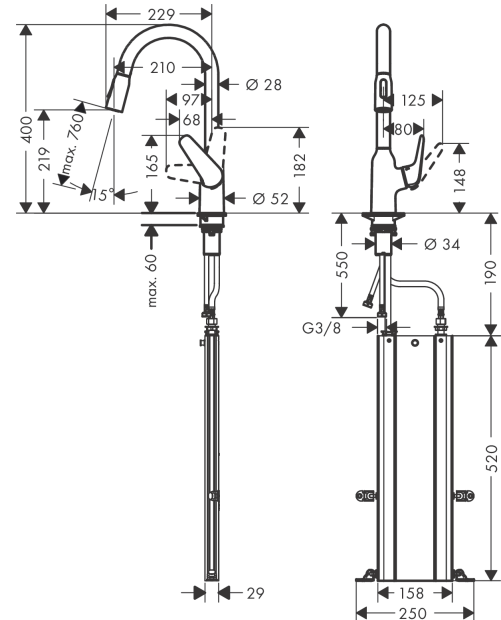

Focus M42

Кухонный смеситель однорычажный, 220, с вытяжным душем, 2jet, sBox

Поверхности : **под сталь** Артикульный номер: **71820800**

Описание

Характеристики

- состоит из: однорычажный кухонный смеситель, корпус для шланга
- ComfortZone 220
- угол поворота излива: 360°
- ламинарная струя,
- фиксируемая душевая струя, автоматическое переключение струи в исходный режим закрытием смесителя
- магнитная система крепления душа MagFit
- максимальный расход воды при 3 бар: 9 л/мин
- керамический узел смешивания
- соединительные шланги G 3/8
- регулируемое ограничение температуры
- встроенный клапан обратного тока воды
- подходит для проточных водонагревателей
- короб sBox для тихого, плавного, безопасного перемещения шланга в кухонном шкафу, под столешницей

Технология

Продукт

Чертеж