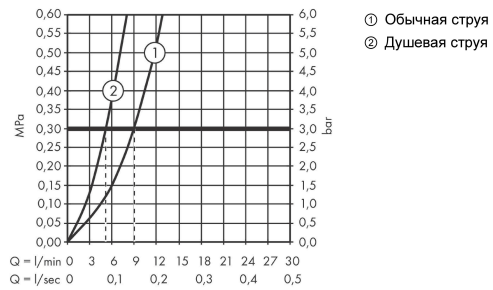

Технология**Продукт****Чертеж**

Focus M42

Кухонный смеситель однорычажный, 220, с вытяжным душем, 2jet, sBox

Поверхности : **под сталь** Артикульный номер: **71820800**

График расхода воды

Focus M42

Кухонный смеситель однорычажный, 220, с вытяжным душем, 2jet, sBox