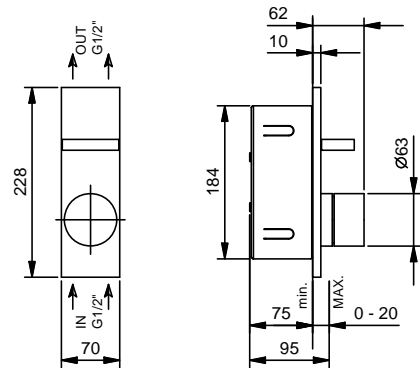

АРТ. T085B+T085A

Встраиваемый смеситель для душа

- ручка
- переключатель на 2 потока с поворотной кнопкой
- впуски 1/2"

Наружная часть

Отделки:

☐ **Matt Gun Metal PVD** 48 P5 T085B

Внутренняя часть

Отделки:

☐ 44 00 T085A

Проект:

Комната:

Дата:

Комментарии:

сертификаты: