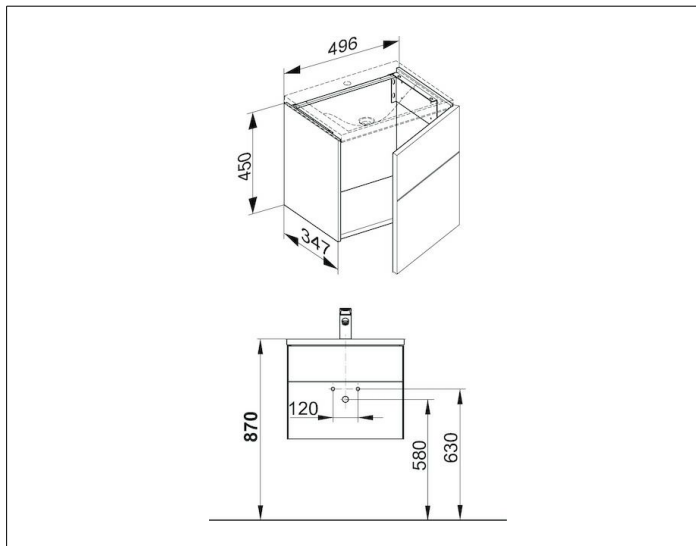

Royal Reflex

34090YY0002 Тумба под умывальник

ИЗДЕЛИЕ

ЧЕРТЕЖ

ОПИСАНИЕ ИЗДЕЛИЯ

подходит для умывальника из мин.литья, арт. 34091
Одна распашная дверца, с амортизатором

ПОВЕРХНОСТЬ

11, 13, 14, 57

ГАБАРИТЫ

496 x 450 x 347 mm