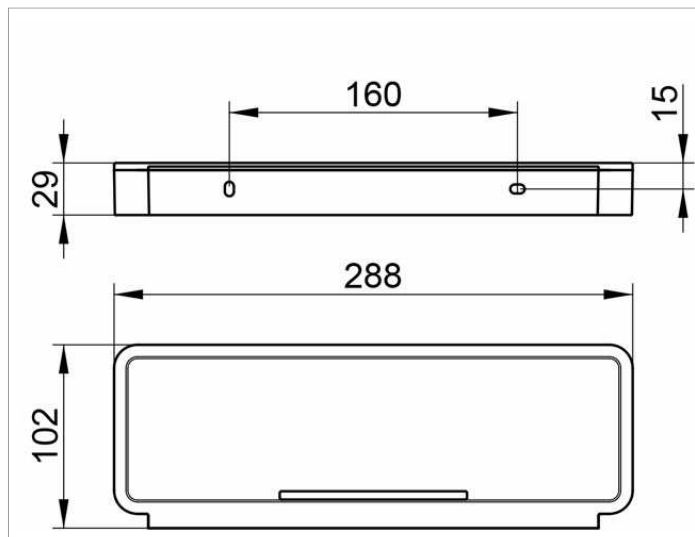

Plan

14958010051 Корзинка для душа

ИЗДЕЛИЕ

ЧЕРТЕЖ

ОПИСАНИЕ ИЗДЕЛИЯ

из 2-х частей: металлическая корзинка и вынимающаяся, небьющаяся, стойкая к мыльному налету и невосприимчивая к воздействию ультрафиолетовых лучей пластиковая вставка

поверхность

хром/белый (RAL 9010)