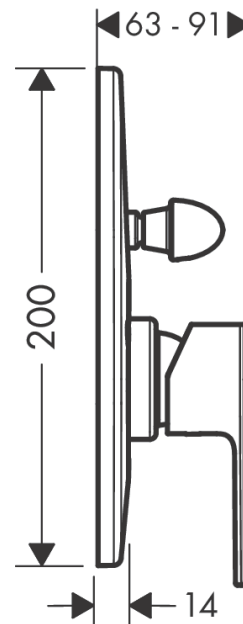

## Vernis Shape

Смеситель для ванны, однорычажный, скрытого монтажа

Поверхности : матовый черный Артикульный номер: 71458670

#### Характеристики

- вид соединения: скрытая часть
- максимальный расход воды при 3 бар: 30 л/мин
- мин. рабочее давление 1 бар
- макс. рабочее давление: 10 бар
- керамический узел смешивания
- регулируемое ограничение температуры
- Дивертер с переключателем вакуумного типа
- подходит для проточных водонагревателей

### График расхода воды