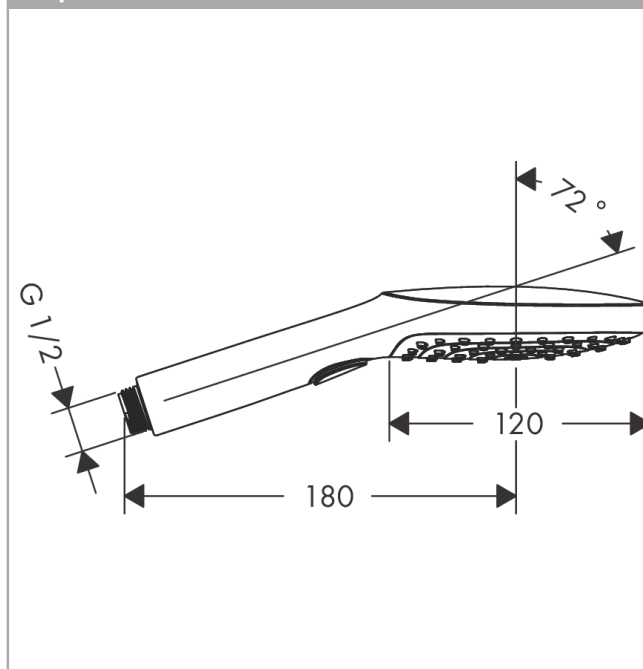

Raindance Select E Ручной душ 120 3jet

Поверхности : **шлиф. бронза** Артикульный номер: **26520140**

Описание

Характеристики

- размер душевого диска: 120 мм
- удобное переключение типов струи с помощью кнопки Select
- тип струи: RainAir, Rain, Whirl
- максимальный расход воды при 3 бар: 15 л/мин
- с внутренней подачей воды
- промывающийся грязеулавливающий фильтр
- соединительная резьба G 1/2
- подходит для проточных водонагревателей

Технология

Продукт

Чертеж

График расхода воды

Расход измерен практически с помощью соответствующей арматуры (термостат/смеситель/скрытый клапан).