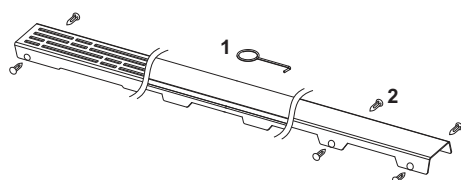

Декоративная решетка TECEdrainline "drops"; нержавеющая сталь, глянец или сатин, для душевого канала, прямая

номенклатурный номер : 601531

Номинальная
длина: 1500 мм
Поверхность: сатин
К 1: 1 шт.

описание:

Декоративная панель для душевого канала TECEdrainline (прямого) из нержавеющей стали (глянец/сатин) для установки в корпус канала, несущая способность в соответствии с классом нагрузки К3 — испытательная нагрузка 300 кг.

данные о продажах:

наименование товара: Декоративная решетка TECEdrainline "drops" 1500 мм нержавеющая сталь, сатин, прямая
Группа товаров: 600
Группа продукции: 3006000050

Чертежи:

Запасные части:

- | | | |
|---|--------|------------------------------|
| 1 | 668014 | Крючок для извлечения основы |
| 2 | 668016 | Уплотняющие вставки (10 шт.) |