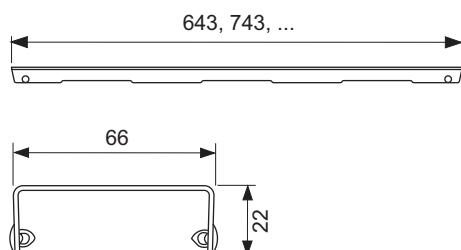

Декоративная решетка TECEdrainline "drops"; нержавеющая сталь, глянец или сатин, для душевого канала, прямая

номенклатурный номер : 601531

Номинальная
длина: 1500 мм
Поверхность: сатин
К 1: 1 шт.

описание:

Декоративная панель для душевого канала TECEdrainline (прямого) из нержавеющей стали (глянец/сатин) для установки в корпус канала, несущая способность в соответствии с классом нагрузки К3 — испытательная нагрузка 300 кг.

данные о продажах:

наименование товара: Декоративная решетка TECEdrainline "drops" 1500 мм нержавеющая сталь, сатин, прямая
Группа товаров: 600
Группа продукции: 3006000050

Чертежи:

Запасные части:

- | | | |
|---|--------|------------------------------|
| 1 | 668014 | Крючок для извлечения основы |
| 2 | 668016 | Уплотняющие вставки (10 шт.) |