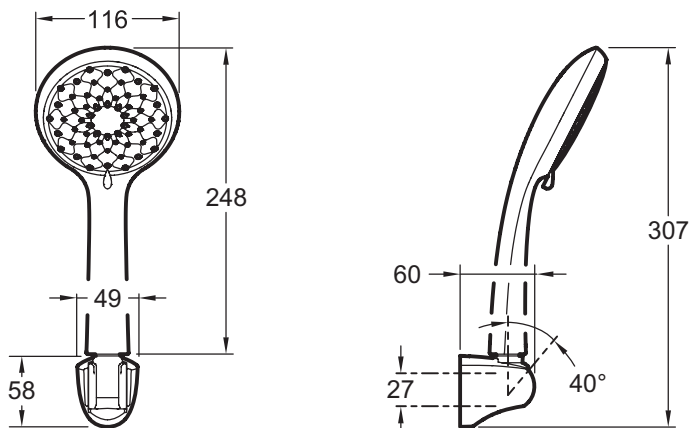

E76759

Коллекция: AWAKEN

Отделки*:

CP - Хром

Общие характеристики:

Преимущества для конечного пользователя

- **ЭКОНОМИЯ ВОДЫ:** Оптимальный расход до 9 л/мин
- **ПРОСТОТА УХОДА:** Антиизвестковая система MasterClean
- **ЛЕГКОСТЬ ИСПОЛЬЗОВАНИЯ:** Гибкий нескручивающийся шланг и поворотный ручной душ
- **ГАРАНТИЯ:** 2 года

Технические характеристики

- **Размеры (см):** 11 x 11 см
- **Тип установки:** Крепление к стене
- Душевой комплект - органический дизайн - с настенным держателем
- Трехрежимный ручной душ, диаметр 110 мм
- **Вес:** 0,8 кг
- **Нормы и правила:** ACS
- Гибкий нескручивающийся шланг 1,6 м
- Поворотный настенный держатель

Технический чертеж

Спецификация продукта: Душевой комплект с настенным держателем - Органический дизайн. E76759. Коллекция: AWAKEN. Размеры (см): 11 x 11 см. Вес: 0,8 кг. Тип установки: Крепление к стене. Нормы и правила: ACS. Душевой комплект - органический дизайн - с настенным держателем. Гибкий нескручивающийся шланг 1,6 м. Трехрежимный ручной душ, диаметр 110 мм. Поворотный настенный держатель.