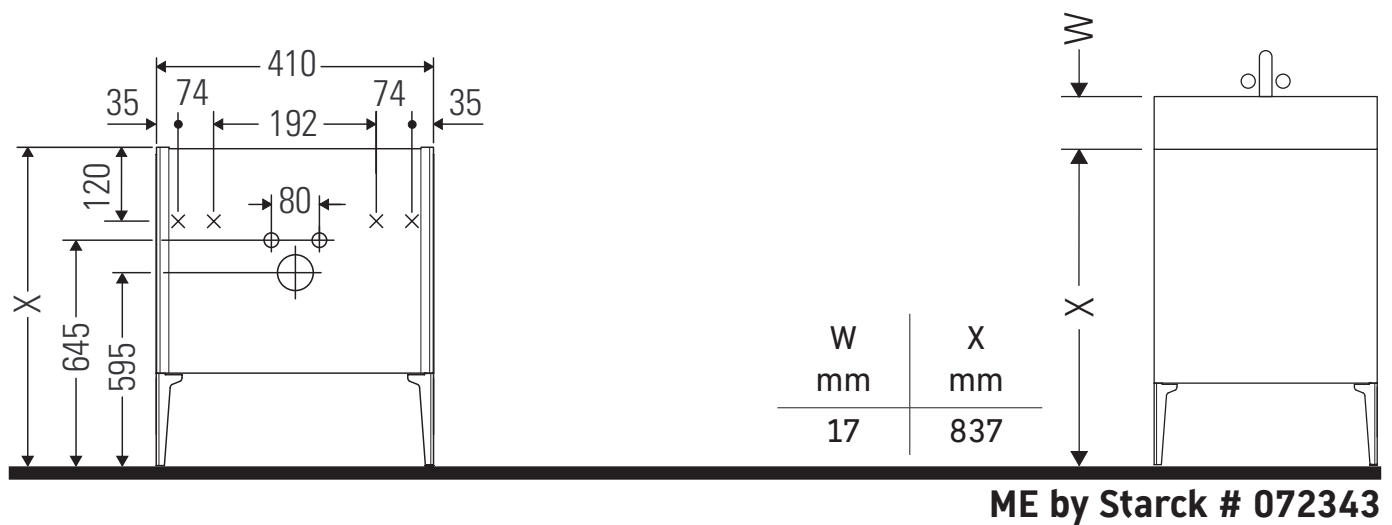

XViu

XV 4480 L/R

Инструкция по монтажу

Указания по применению

Серия мебели для ванной комнаты соответствует действующим нормам и директивам на момент поставки и сконструирована для использования в ванных комнатах. Непосредственное орошение водой, например, во время мытья под душем следует избегать.