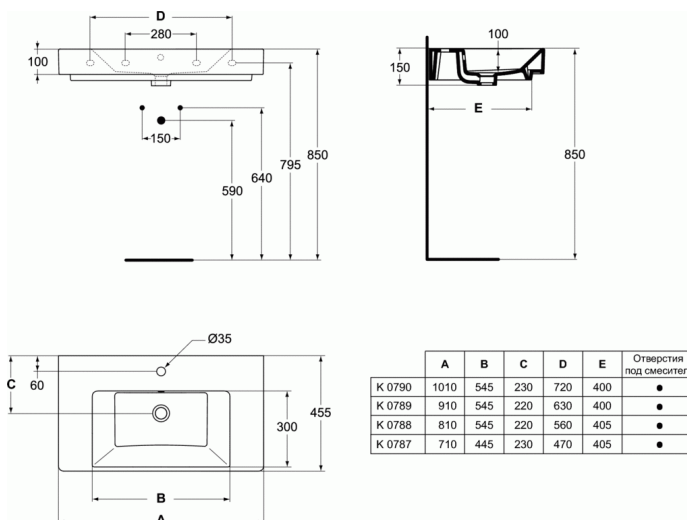

Артикул продукта: K0788

STRADA

STRADA умывальник 80 см

STRADA умывальник 80 см

STRADA умывальник 80 см, 1 отверстие под смеситель, с отверстием перелива, с монтажным шаблоном, без крепежа (рекомендуемый крепеж M10 x 140 мм, необходимо 2 комплекта)

НЕОБХОДИМОЕ ОБОРУДОВАНИЕ

Крепеж для умывальника (тип M10 x 140 мм, 2 шт. в K7107 комплекте)

ПОКРЫТИЕ/ЦВЕТ*

01

* 01 = Euro White (Евробелый)