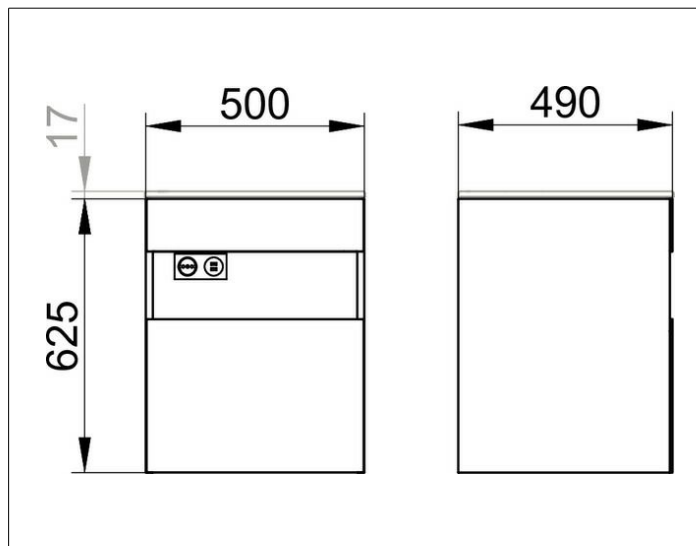

Stageline

32842YY0000 Тумба под умывальник

ИЗДЕЛИЕ**ЧЕРТЕЖ****ОПИСАНИЕ ИЗДЕЛИЯ**

подходит к керамическому умывальнику
арт. 32940, 1 выдвижной фронтальный ящик с доводчиком,
вкл. пластиковый сифон 1 1/4 x 32

ОБОРУДОВАНИЕ

- 1 антискользящий коврик

ПОВЕРХНОСТЬ

29

ГАБАРИТЫ

500 x 625 x 490 mm