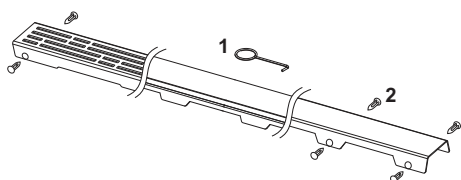

Стеклопанель TECEdrainline для душевого канала, прямая

номенклатурный номер : 601091

Номинальная
длина: 1000 мм
Поверхность: Стекло белое
К 1: 1 шт.

описание:

Декоративная панель для душевого канала TECEdrainline, из нержавеющей стали со стеклянной поверхностью, для установки в корпус канала. Максимальная испытательная нагрузка 300 кг в соответствии с классом нагрузки К3, три различных цветовых решения.

данные о продажах:

наименование товара: Стеклопанель TECEdrainline белая 1000 мм нержавеющая сталь, глянец, прямая

Группа товаров: 600

Группа продукции: 3006000060

Чертежи:

Запасные части:

- | | | |
|---|--------|------------------------------|
| 1 | 668014 | Крючок для извлечения основы |
| 2 | 668016 | Уплотняющие вставки (10 шт.) |