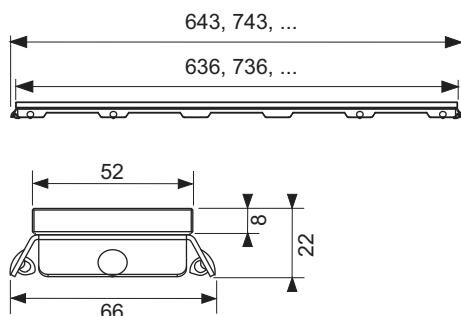

Стеклопанель TECEdrainline для душевого канала, прямая

номенклатурный номер : 601091

Номинальная
длина: 1000 мм
Поверхность: Стекло белое
К 1: 1 шт.

описание:

Декоративная панель для душевого канала TECEdrainline, из нержавеющей стали со стеклянной поверхностью, для установки в корпус канала. Максимальная испытательная нагрузка 300 кг в соответствии с классом нагрузки К3, три различных цветовых решения.

данные о продажах:

наименование товара: Стеклопанель TECEdrainline белая 1000 мм нержавеющая сталь, глянец, прямая

Группа товаров: 600

Группа продукции: 3006000060

Чертежи:

Запасные части:

- | | | |
|---|--------|------------------------------|
| 1 | 668014 | Крючок для извлечения основы |
| 2 | 668016 | Уплотняющие вставки (10 шт.) |