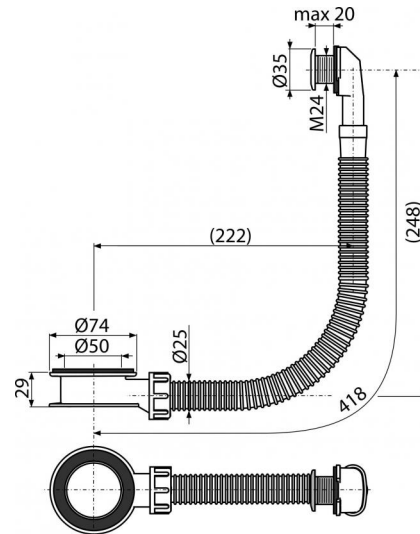

A328B

Слив-перелив для умывальника, белый

**Область применения**

Для моек без встроенного перелива
Для умывальников из стекла, камня или искусственного камня

Свойства

- Белое обрамление слива-перелива
- Гибкие соединения для всех форм умывальников
- Материал: полипропилен

Код заказа, Логистическая информация

Код	EAN	Вес (шт упаковка паллета)	Размеры (шт упаковка)	Количество (упаковка паллета)
A328B	8595580547622	0,1120 5,6000 109,6000 кг	75x400x40 MM	50 800 шт

Гарантии

2/2 лет

Таможенный кодСвойства

39229000 EN 274

Технические параметры

- Макс. толщина стенки с переливом 20 mm
- Скорость перелива 16,8 l/min
- Термическая устойчивость 95 °C