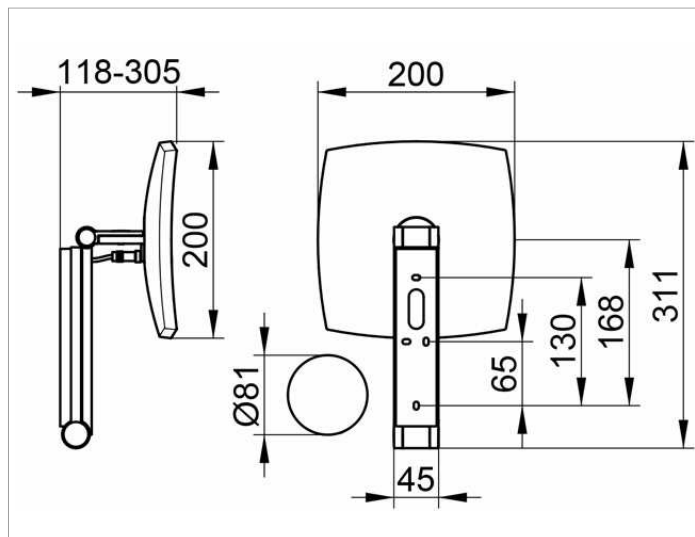

Kosmetikspiegel

17613019002 Косметическое зеркало

ИЗДЕЛИЕ**ЧЕРТЕЖ****ОПИСАНИЕ ИЗДЕЛИЯ**

с подсветкой, 5-уровневое переключение цвета подсветки от 2700 Кельвин (теплый белый) до 6500 Кельвин (дневной свет), стеклянная панель управления, электрокабель интегрирован в поворотный кронштейн, настенная модель на кронштейне с шарниром, регулируется в трех плоскостях, одностороннее зеркало, вогнутое, коэффициент увеличения x 5

Подсветка:

Светодиод 7 Вт (срок работы > 50.000 часов), не требующая замены лампа
Класс потребления: А, 5 кВт-ч/1000ч
ЕЕК: А, 8 kWh/1000h

поверхность

хром

Габариты

2 Lichtfarben/ohne Kabel

спецификации

KEUCO iLook_move cosmetic mirror, 17613019002

high quality cosmetic mirror, square, chrome-plated, illuminated, on pivoted rail, wall-mounted surface with 4 fixing points for optimal load distribution, adjustable in three dimensions, one-sided mirror, magnification factor x 5, Mains connection via wall socket, 12V in-wall adapter (included), input 220-240 V in-wall cable layout, Illumination: 1 x 7 Watt LED (maintance-free), standby consumption: smaller 0,5 Watt, high quality, easy to clean glass control panel with capcitive touch sensor and LED display, Light colours: 2700 Kelvin (warm white) – 6500 Kelvin (daylight), 5-stage adjustable light colour, Height wall fixing 180 mm, width ca. 45 mm, max. height ca. 500 mm, outside diameters 200 x 200 mm, max. depth ca. 300 mm, the cosmetic mirror is fixed concealed delivery includes anti-corrosion fixings

Note:

Transformer to be housed in recessed function box (68mm)

Please go to www.keuco.de for detailed instructions and advise.