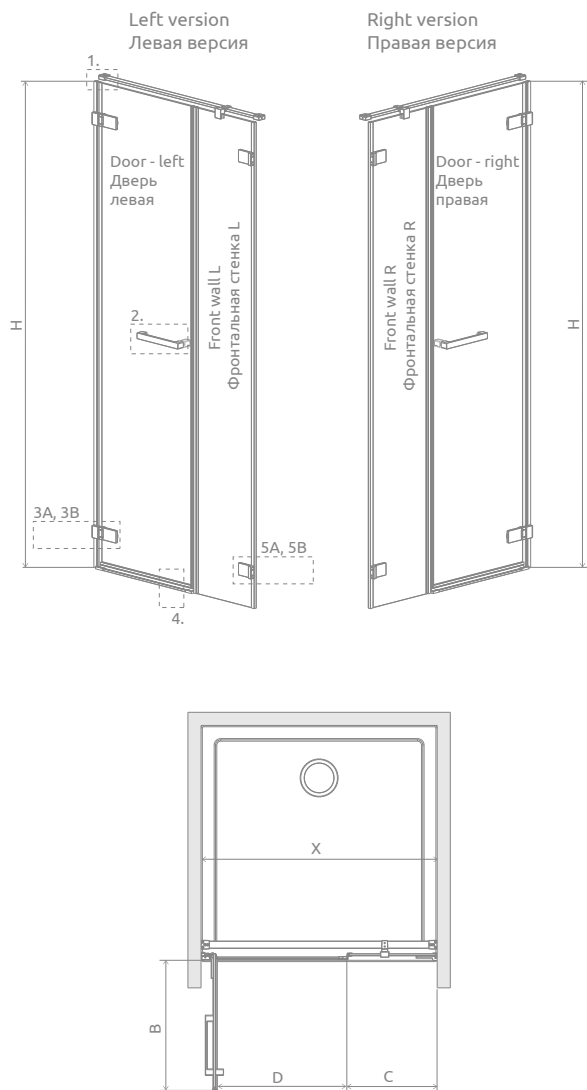

Arta DWS

Profile finish:
Данное изделие доступно с фурнитурой цвета:

03 Chrome+
03 Chrome+

Arta DWS + shower board, душевая плита

Shower enclosure set consists of 2 parts: shower door and front wall. Please specify all the article numbers when making an order.
В заказе надо указать 2 номера артикулов: створки двери и стенки.

Model Модель	Width of niche (X) Ширина ниши (X)	Height (H) Высота (H)	Element Наименование	TRANSPARENT GLASS ПРОЗРАЧНОЕ СТЕКЛО
				Art. No. № арт.
DWS 100 L	990-1006	2000	Door W 628 L	386628-03-01L
			DWS Front wall 315 L	386091-03-01L
DWS 100 R	990-1006	2000	Door W 628 R	386628-03-01R
			DWS Front wall 315 R	386091-03-01R
DWS 110 L	1090-1106	2000	Door W 628 L	386628-03-01L
			DWS Front wall 415 L	386092-03-01L
DWS 110 R	1090-1106	2000	Door W 628 R	386628-03-01R
			DWS Front wall 415 R	386092-03-01R
DWS 120 L	1190-1206	2000	Door W 828 L	386828-03-01L
			DWS Front wall 315 L	386091-03-01L
DWS 120 R	1190-1206	2000	Door W 828 R	386828-03-01R
			DWS Front wall 315 R	386091-03-01R
DWS 130 L	1290-1306	2000	Door W 828 L	386828-03-01L
			DWS Front wall 415 L	386092-03-01L
DWS 130 R	1290-1306	2000	Door W 828 R	386828-03-01R
			DWS Front wall 415 R	386092-03-01R
DWS 140 L	1390-1406	2000	Door W 828 L	386828-03-01L
			DWS Front wall 515 L	386095-03-01L
DWS 140 R	1390-1406	2000	Door W 828 R	386828-03-01R
			DWS Front wall 515 R	386095-03-01R

Model Модель	X	B	C	D	H
DWS 100	990-1006	614	323-333	617	2000
DWS 110	1090-1106	614	423-433	617	2000
DWS 120	1190-1206	814	323-333	817	2000
DWS 130	1290-1306	814	423-433	817	2000
DWS 140	1390-1406	814	523-533	817	2000