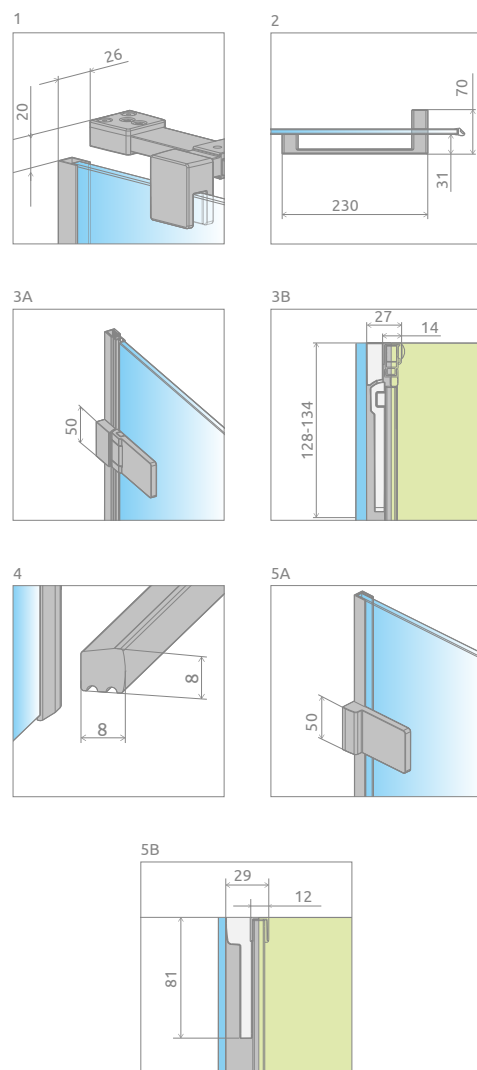

Arta DWS

Profile finish:
Данное изделие доступно с фурнитурой цвета:

03 Chrome+
03 Chrome+

Arta DWS + shower board, душевая плита

Shower enclosure set consists of 2 parts: shower door and front wall. Please specify all the article numbers when making an order.
В заказе надо указать 2 номера артикулов: створки двери и стенки.

Model Модель	Width of niche (X) Ширина ниши (X)	Height (H) Высота (H)	Element Наименование	TRANSPARENT GLASS ПРОЗРАЧНОЕ СТЕКЛО
				Art. No. № арт.
DWS 100 L	990-1006	2000	Door W 628 L	386628-03-01L
			DWS Front wall 315 L	386091-03-01L
DWS 100 R	990-1006	2000	Door W 628 R	386628-03-01R
			DWS Front wall 315 R	386091-03-01R
DWS 110 L	1090-1106	2000	Door W 628 L	386628-03-01L
			DWS Front wall 415 L	386092-03-01L
DWS 110 R	1090-1106	2000	Door W 628 R	386628-03-01R
			DWS Front wall 415 R	386092-03-01R
DWS 120 L	1190-1206	2000	Door W 828 L	386828-03-01L
			DWS Front wall 315 L	386091-03-01L
DWS 120 R	1190-1206	2000	Door W 828 R	386828-03-01R
			DWS Front wall 315 R	386091-03-01R
DWS 130 L	1290-1306	2000	Door W 828 L	386828-03-01L
			DWS Front wall 415 L	386092-03-01L
DWS 130 R	1290-1306	2000	Door W 828 R	386828-03-01R
			DWS Front wall 415 R	386092-03-01R
DWS 140 L	1390-1406	2000	Door W 828 L	386828-03-01L
			DWS Front wall 515 L	386095-03-01L
DWS 140 R	1390-1406	2000	Door W 828 R	386828-03-01R
			DWS Front wall 515 R	386095-03-01R

Model Модель	X	B	C	D	H
DWS 100	990-1006	614	323-333	617	2000
DWS 110	1090-1106	614	423-433	617	2000
DWS 120	1190-1206	814	323-333	817	2000
DWS 130	1290-1306	814	423-433	817	2000
DWS 140	1390-1406	814	523-533	817	2000