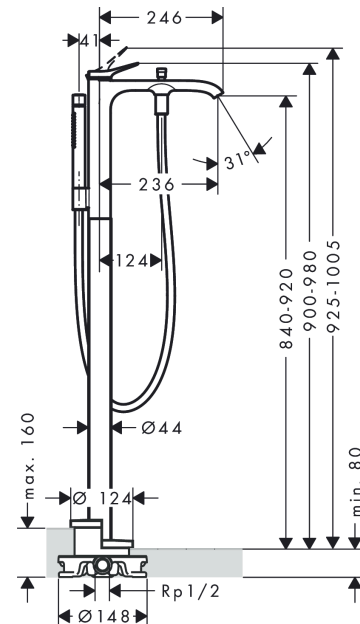

**Vivenis****Смеситель для ванны, однорычажный, напольный**Поверхности : **матовый черный** Артикульный номер: **75445670****Описание****Характеристики**

- состоит из: смеситель для ванны напольный, ручной душ-«палочка», шланг для душа, держатель для душа
- выступ 236 мм
- вид соединения: скрытая часть
- тип струи смесителя: Прямоугольная струя
- тип струи ручного душа: Rain, Mono
- максимальный расход воды при 3 бар: 21,3 л/мин
- расход воды изливом на ванны при 3 барах: 21,3 л/мин
- расход воды ручным душем при 3 барах: 13,4 л/мин
- мин. рабочее давление 1 бар
- макс. рабочее давление: 10 бар
- керамический узел смешивания
- регулируемое ограничение температуры
- Дивертер с переключателем вакуумного типа
- клапан обратного тока воды

**Технология****Награды за дизайн**

reddot winner 2021

**Продукт****Чертеж**

**Vivenis**

**Смеситель для ванны, однорычажный, напольный**

Поверхности : **матовый черный** Артикульный номер: **75445670**

**График расхода воды**

Год выпуска: &gt;06/21

Позиция	Описание	Артикульный номер	PC	PU
1	handle	94277670	-	1
2	screw cover	93735610	-	1
3	escutcheon	94027670	-	1
4	nut	93995000	-	1
5	O-ring 35x1,5	92114000	-	1
6	cartridge, assy	93895000	-	1
7	seal	95008000	-	1
8	O-Ring 30x2	98186000	-	1
9	aerator cpl.	93916000	-	1
10	diverter knob	97981670	-	1
11	sleeve	97979670	-	1
12	selector	97978000	-	1
13	seal	98058000	-	1
14	shower hose 1,25 m	28282670	-	1
15	handshower	28532670	-	1
16	filter packing	94246000	-	1
17	shower holder, assy	96295670	-	1
18	escutcheon	94038670	-	1
19	O-ring 44x2,5	98162000	-	1
20	hexagon socket screw M10x35	97670000	-	1
21	O-ring 29x3	98371000	-	1
22	O-ring 7x2	98419000	-	1
23	extension set 60 mm	93882000	-	1