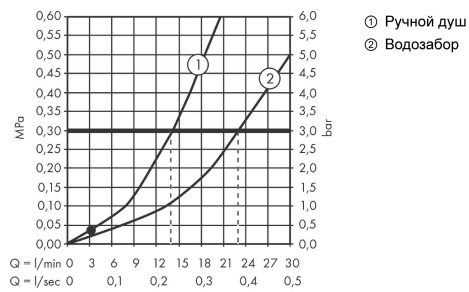

Vivenis

Смеситель для ванны, однорычажный, напольный

Поверхности : **матовый черный** Артикульный номер: **75445670**

График расхода воды