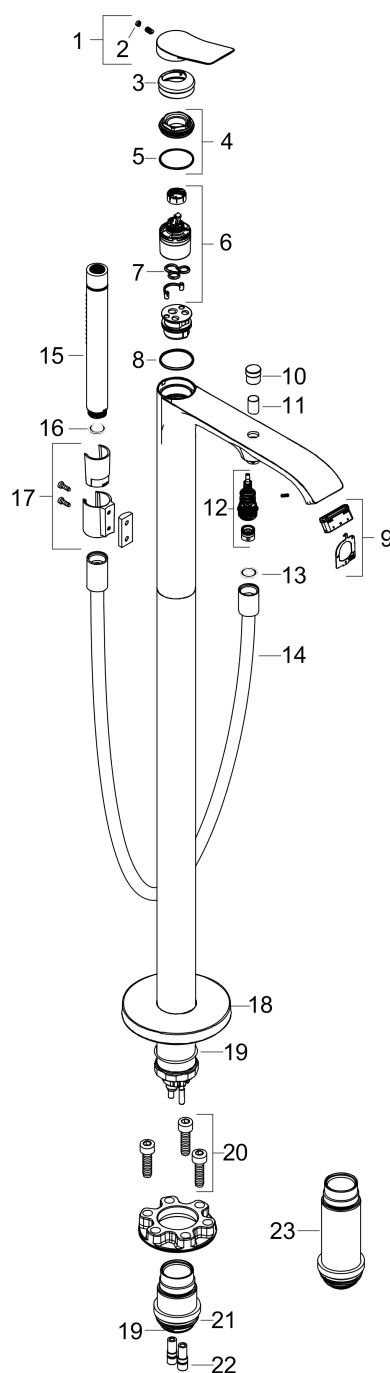

Vivenis

Смеситель для ванны, однорычажный, напольный

Поверхности : **матовый черный**   Артикульный номер: **75445670**

Покомпонентное изображение

Год выпуска: >06/21

Vivenis

Смеситель для ванны, однорычажный, напольный

Поверхности : **матовый черный** Артикульный номер: **75445670**

Перечень запасных частей

Год выпуска: >06/21

Позиция	Описание	Артикульный номер	PC	PU
1	handle	94277670	-	1
2	screw cover	93735610	-	1
3	escutcheon	94027670	-	1
4	nut	93995000	-	1
5	O-ring 35x1,5	92114000	-	1
6	cartridge, assy	93895000	-	1
7	seal	95008000	-	1
8	O-Ring 30x2	98186000	-	1
9	aerator cpl.	93916000	-	1
10	diverter knob	97981670	-	1
11	sleeve	97979670	-	1
12	selector	97978000	-	1
13	seal	98058000	-	1
14	shower hose 1,25 m	28282670	-	1
15	handshower	28532670	-	1
16	filter packing	94246000	-	1
17	shower holder, assy	96295670	-	1
18	escutcheon	94038670	-	1
19	O-ring 44x2,5	98162000	-	1
20	hexagon socket screw M10x35	97670000	-	1
21	O-ring 29x3	98371000	-	1
22	O-ring 7x2	98419000	-	1
23	extension set 60 mm	93882000	-	1