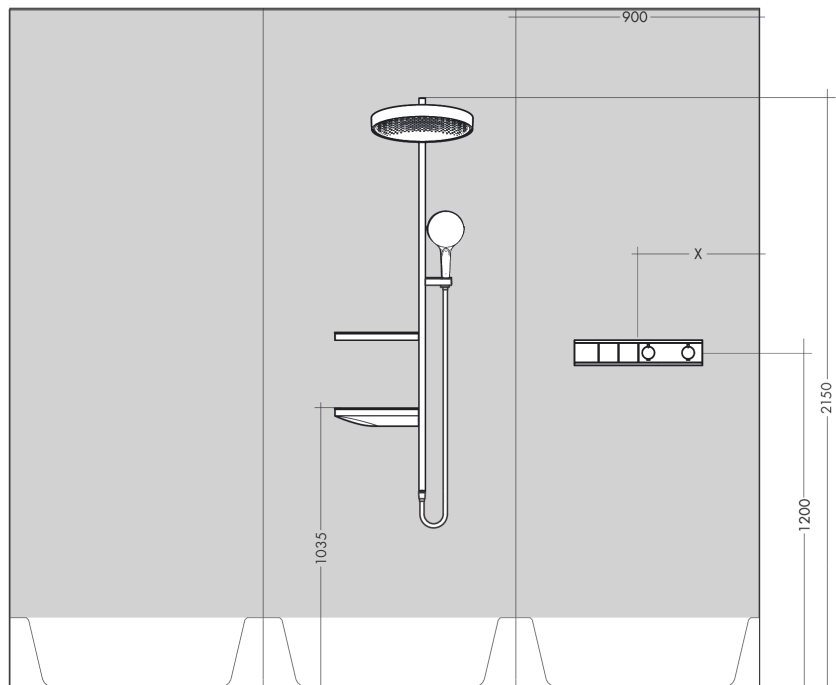

RainSelect**Термостат, скрытого монтажа, для 2 потребителей**Поверхности : **шлиф. бронза** Артикульный номер: **15380140****Описание****Характеристики**

- в зависимости от расхода и ситуации при установке, снижение расхода примерно на 50%, встроенная функция отключения
- 2 потребителя
- кнопка Select включения / выключения для 2 потребителей
- возможно одновременное включение нескольких потребителей
- максимальный расход воды при 3 бар: 19,6 л/мин
- картридж термостата, клапан Select
- предохранительный ограничитель при 40°C
- регулируемое ограничение температуры
- клапан обратного тока воды
- вид соединения: скрытая часть
- мин. рабочее давление: 1 бар
- макс. рабочее давление: 10 бар
- Термостат поставляется с кнопками ручной душ, верхний душ

Технология**Награды за дизайн****Продукт****Чертеж**

RainSelect

Термостат, скрытого монтажа, для 2 потребителей

Поверхности : **шлиф. бронза** Артикульный номер: **15380140**

График расхода воды

RainSelect

Термостат, скрытого монтажа, для 2 потребителей

Поверхности : шлиф. бронза Артикулный номер: 15380140

Пример монтажа

RainSelect
1531018X / 15380XXX

RainSelect

Термостат, скрытого монтажа, для 2 потребителей