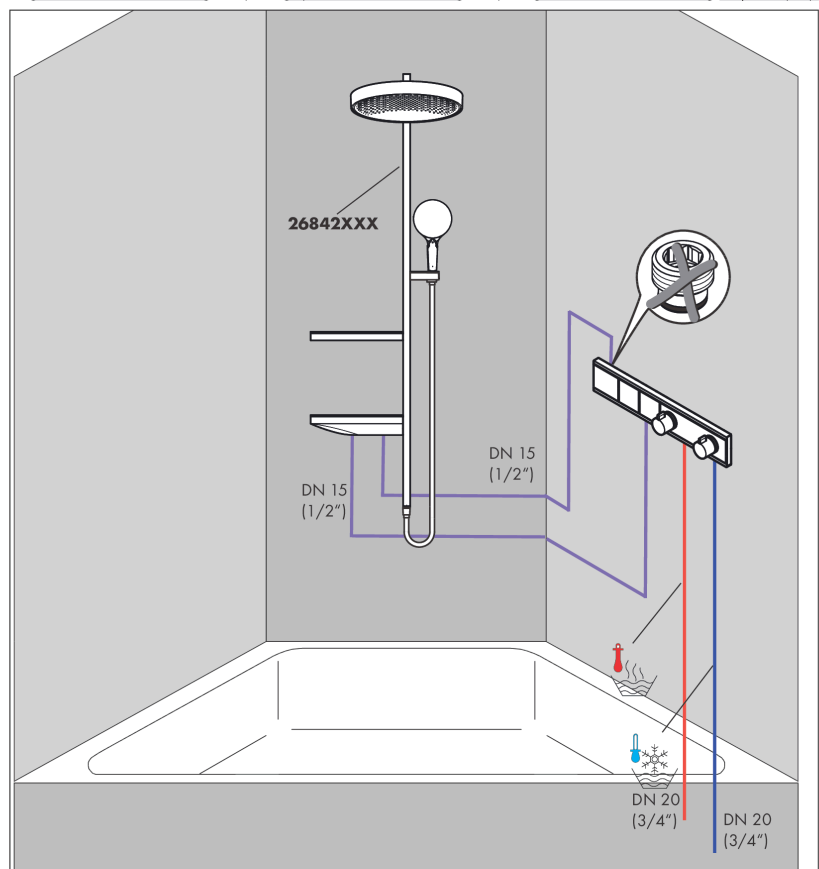

RainSelect

Термостат, скрытого монтажа, для 2 потребителей

Поверхности : шлиф. бронза Артикулный номер: 15380140

Пример монтажа

RainSelect
1531018X / 15380XXX