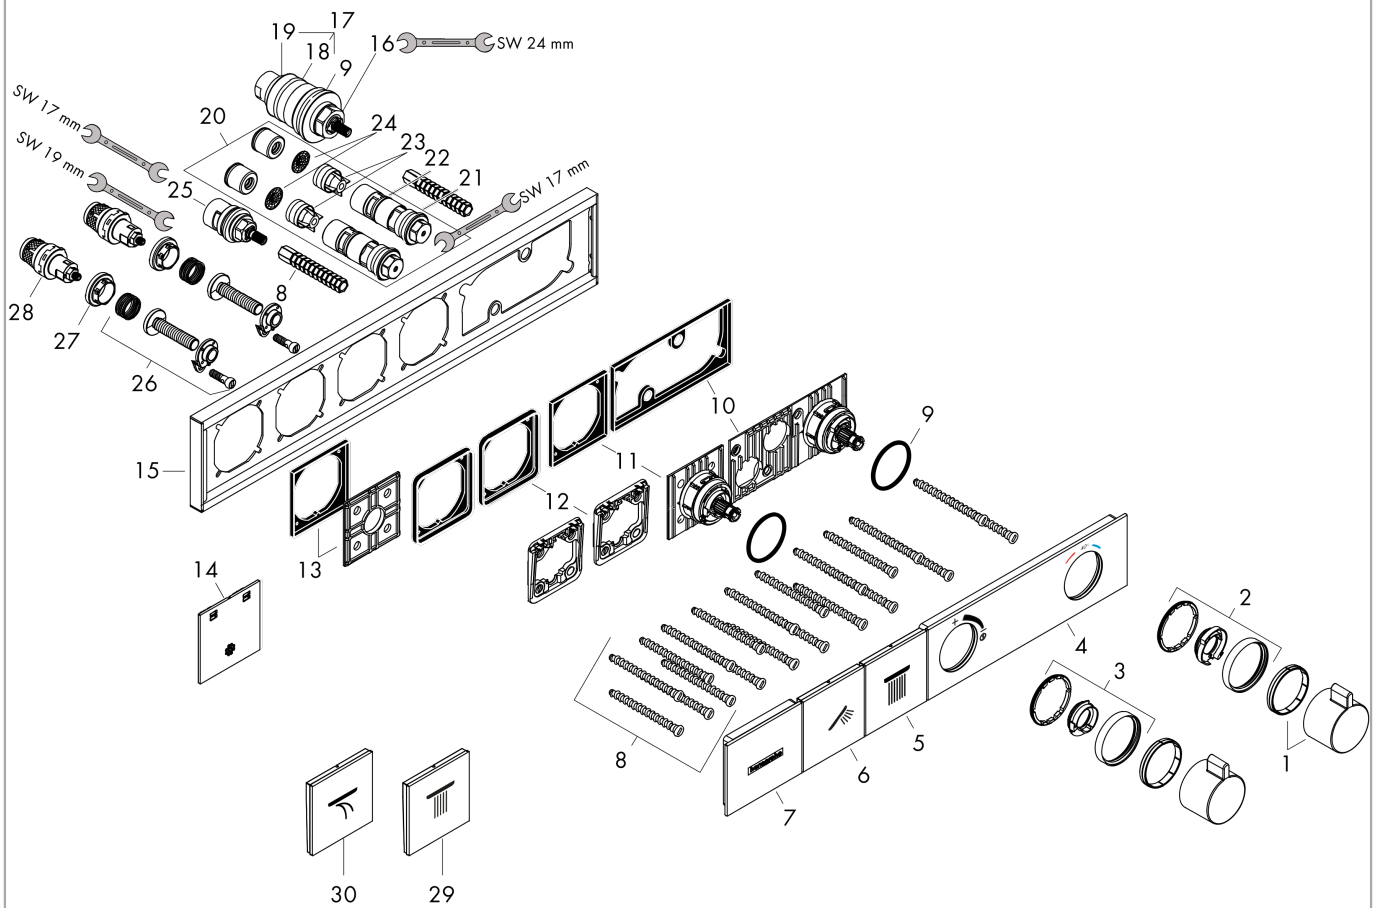

RainSelect

Термостат, скрытого монтажа, для 2 потребителей

Поверхности : **шлиф. бронза**   Артикульный номер: **15380140**

Покомпонентное изображение

Год выпуска: **>04/20**

RainSelect

Термостат, скрытого монтажа, для 2 потребителей

Поверхности : **шлиф. бронза** Артикульный номер: **15380140**

Перечень запасных частей

Год выпуска: **>04/20**

Позиция	Описание	Артикульный номер	PC	PU
1	handle for thermostat	92215140	-	1
2	safety set	93112140	-	1
3	safety set	93113140	-	1
4	cover	93105140	-	1
5	symbol head shower Rain large	93107140	-	1
6	symbol handshower	93106140	-	1
7	cover	93501140	-	1
8	mounting kit	93102000	-	1
9	O-ring 38x2,5	98198000	-	1
10	adapter for handle	93109000	-	1
11	adapter for handle	93315000	-	1
12	support element	93111000	-	1
13	support element	93314000	-	1
14	fit-up aid	93417000	-	1
15	escutcheon	93104140	-	1
16	thermostat cartridge	96633000	-	1
17	sealing set	96636000	-	1
18	O-ring 34x2	98383000	-	1
19	O-ring 26x2	98147000	-	1
20	service unit	93406000	-	1
21	O-ring 20x2	98165000	-	1
22	O-ring 20x1,5	98197000	-	1
23	non return valve	96655000	-	1
24	filter	97367000	-	1
25	shut off unit	98536000	-	1
26	Select-adapter	93103000	-	1
27	nut	98368000	-	1
28	shut off unit	95758000	-	1
29	symbol head shower	93499140	-	1
30	symbol Flood jet	93305140	-	1
a	concealed item	15310180	-	1
b	extension 25 mm	93432000	-	1
c	Grease	90920000	-	1