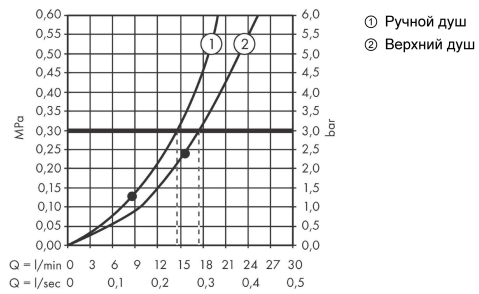

RainSelect

Термостат, скрытого монтажа, для 2 потребителей

Поверхности : **шлиф. бронза** Артикульный номер: **15380140**

График расхода воды