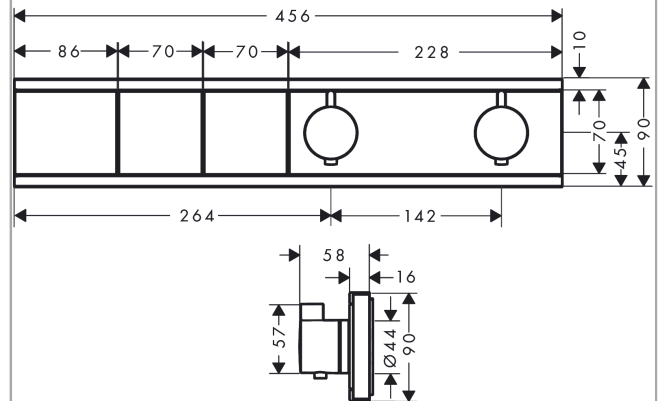

RainSelect**Термостат, скрытого монтажа, для 2 потребителей**Поверхности : **шлиф. бронза** Артикульный номер: **15380140****Описание****Характеристики**

- в зависимости от расхода и ситуации при установке, снижение расхода примерно на 50%, встроенная функция отключения
- 2 потребителя
- кнопка Select включения / выключения для 2 потребителей
- возможно одновременное включение нескольких потребителей
- максимальный расход воды при 3 бар: 19,6 л/мин
- картридж термостата, клапан Select
- предохранительный ограничитель при 40°C
- регулируемое ограничение температуры
- клапан обратного тока воды
- вид соединения: скрытая часть
- мин. рабочее давление: 1 бар
- макс. рабочее давление: 10 бар
- Термостат поставляется с кнопками ручной душ, верхний душ

Технология**Награды за дизайн****Продукт****Чертеж**

RainSelect

Термостат, скрытого монтажа, для 2 потребителей

Поверхности : **шлиф. бронза** Артикульный номер: **15380140**

График расхода воды

RainSelect

Позиция	Описание	Артикульный номер	PC	PU
1	handle for thermostat	92215140	-	1
2	safety set	93112140	-	1
3	safety set	93113140	-	1
4	cover	93105140	-	1
5	symbol head shower Rain large	93107140	-	1
6	symbol handshower	93106140	-	1
7	cover	93501140	-	1
8	mounting kit	93102000	-	1
9	O-ring 38x2,5	98198000	-	1
10	adapter for handle	93109000	-	1
11	adapter for handle	93315000	-	1
12	support element	93111000	-	1
13	support element	93314000	-	1
14	fit-up aid	93417000	-	1
15	escutcheon	93104140	-	1
16	thermostat cartridge	96633000	-	1
17	sealing set	96636000	-	1
18	O-ring 34x2	98383000	-	1
19	O-ring 26x2	98147000	-	1
20	service unit	93406000	-	1
21	O-ring 20x2	98165000	-	1
22	O-ring 20x1,5	98197000	-	1
23	non return valve	96655000	-	1
24	filter	97367000	-	1
25	shut off unit	98536000	-	1
26	Select-adapter	93103000	-	1
27	nut	98368000	-	1
28	shut off unit	95758000	-	1
29	symbol head shower	93499140	-	1
30	symbol Flood jet	93305140	-	1
a	concealed item	15310180	-	1
b	extension 25 mm	93432000	-	1
c	Grease	90920000	-	1