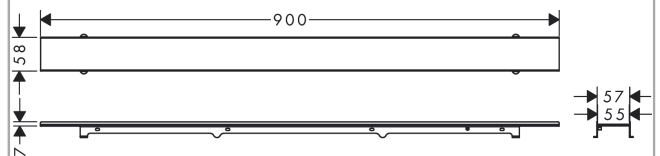

RainDrain Rock**Внешняя часть трапа для душа 800, укорачиваемого, для облицовки плиткой**Поверхность: п.а. Артикульный номер: **56031000****Описание****Характеристики**

- состоит из: решетка может быть отделана плиткой, инструмент для снятия решетки, Dryphon
- тип монтажа: свobodностоящий, двусторонний
- может быть укорочен на объекте
- бескаркасный дизайн
- регулируемая по высоте решетка
- толщина плитки: до 40 мм
- подходит для любого типа и толщины плитки
- до 60 л/мин дренажная способность
- где использовать: новая конструкция, реновация
- инструмент для снятия решетки позволяет легко удалить наружную часть
- простота очистки
- тип уплотнителя запаха: механический
- Dryphon включает безводную сифонную систему
- дополнительная длина 50 мм с обеих сторон
- можно укоротить до минимальной длины 800 мм
- материал решетки: Нержавеющая сталь 304 (1.4301)
- подходит для первичного дренажа

Технология**Награды за дизайн**

reddot winner 2022

Продукт**Чертеж**

RainDrain Rock

Внешняя часть трапа для душа 800, укорачиваемого, для облицовки плиткой

Поверхность: п.а. Артикульный номер: 56031000

Покомпонентное изображение

Год выпуска: >07/21

RainDrain Rock

Внешняя часть трапа для душа 800, укорачиваемого, для облицовки плиткой

Поверхность: п.а. Артикульный номер: 56031000

Перечень запасных частей

Год выпуска: >07/21

Позиция	Описание	Артикульный номер	PC	PU
1	mounting-set	94334000	-	1
2	service tool	94327000	-	1
3	trap cpl.	94322000	-	1
4	trap cpl.	94323000	-	1
5	Dryphon	94326000	-	1
6	service tool	94333000	-	1
7	extension set	94335000	-	1
a	-	56012180	-	1