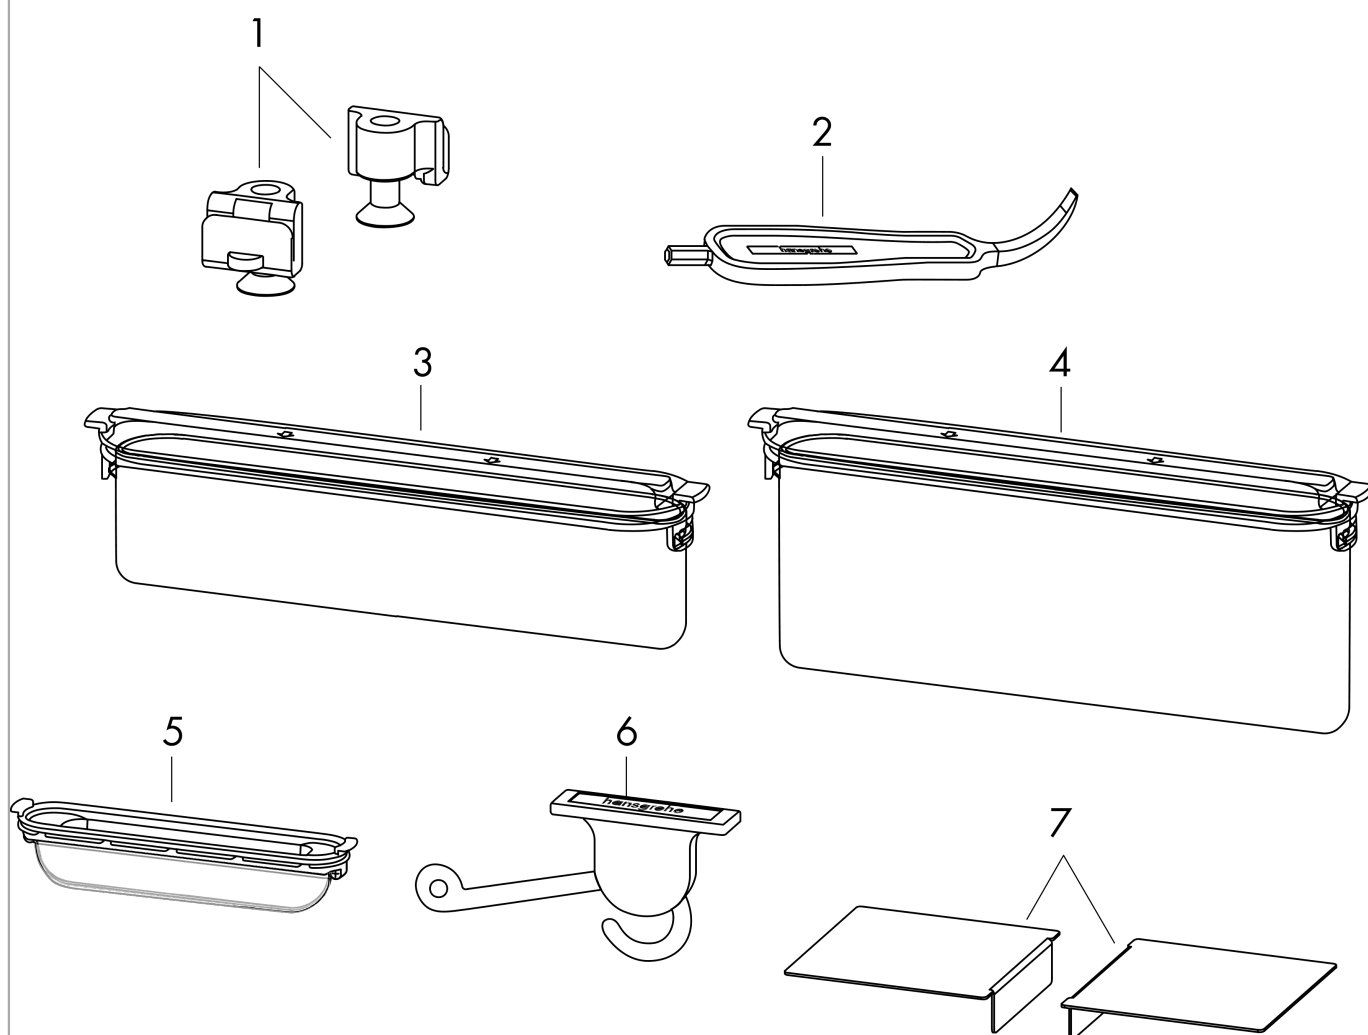

RainDrain Rock**Внешняя часть трапа для душа 800, укорачиваемого, для облицовки плиткой**Поверхность: п.а. Артикульный номер: **56031000****Описание****Характеристики**

- состоит из: решетка может быть отделана плиткой, инструмент для снятия решетки, Dryphon
- тип монтажа: свobodностоящий, двусторонний
- может быть укорочен на объекте
- бескаркасный дизайн
- регулируемая по высоте решетка
- толщина плитки: до 40 мм
- подходит для любого типа и толщины плитки
- до 60 л/мин дренажная способность
- где использовать: новая конструкция, реновация
- инструмент для снятия решетки позволяет легко удалить наружную часть
- простота очистки
- тип уплотнителя запаха: механический
- Dryphon включает безводную сифонную систему
- дополнительная длина 50 мм с обеих сторон
- можно укоротить до минимальной длины 800 мм
- материал решетки: Нержавеющая сталь 304 (1.4301)
- подходит для первичного дренажа

Технология**Награды за дизайн**

reddot winner 2022

Продукт**Чертеж**

RainDrain Rock

Внешняя часть трапа для душа 800, укорачиваемого, для облицовки плиткой

Поверхность: п.а. Артикульный номер: 56031000

Покомпонентное изображение

Год выпуска: >07/21

RainDrain Rock

Внешняя часть трапа для душа 800, укорачиваемого, для облицовки плиткой

Поверхность: п.а. Артикульный номер: 56031000

Перечень запасных частей

Год выпуска: >07/21

Позиция	Описание	Артикульный номер	PC	PU
1	mounting-set	94334000	-	1
2	service tool	94327000	-	1
3	trap cpl.	94322000	-	1
4	trap cpl.	94323000	-	1
5	Dryphon	94326000	-	1
6	service tool	94333000	-	1
7	extension set	94335000	-	1
a	-	56012180	-	1