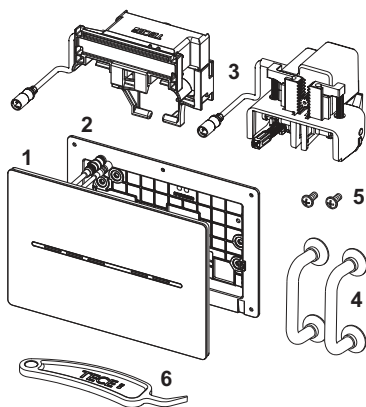

**данные о продажах:**

наименование товара: TECESolid Панель смыва бесконтактная, питание от сети 12 В, хром глянцевый

Группа товаров: 904

Группа продукции: 2009040100

## Запасные части:

- |   |         |  |
|---|---------|--|
| 1 | 9820475 | Лицевая панель, хром глянцевый   |
| 2 | 9820426 | Монтажная рамка TECEsolid  |
| 3 | 9820284 | Электропривод смыва  |
|   | 9820493 | Электродвигатель привода для сливного бачка TECE (глубина установки 13 и 8 см) |
| 4 | 9820180 | Ручки для демонтажа панели смыва, комплект 2 шт.                               |
| 5 | 9820263 | Винты для крепления панели смыва, комплект 2 шт.                               |
| 6 | 9820390 | Ключ для демонтажа и программирования панели смыва                             |