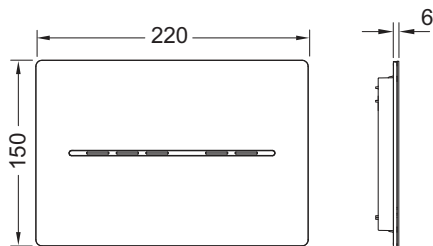

Чертежи:

Запасные части:

1	9820475	Лицевая панель, хром глянцевый
2	9820426	Монтажная рамка TECEsolid
3	9820284	Электропривод смыва
	9820493	Электродвигатель привода для сливного бачка TECE (глубина установки 13 и 8 см)
4	9820180	Ручки для демонтажа панели смыва, комплект 2 шт.
5	9820263	Винты для крепления панели смыва, комплект 2 шт.
6	9820390	Ключ для демонтажа и программирования панели смыва