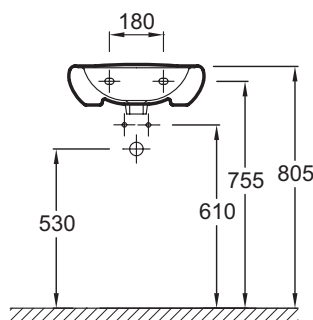

E4338

Коллекция: BRIVE

Отделка*:

00 - Белый

Общие характеристики:

Преимущества для конечного пользователя

- Практичная: Широкая задняя поверхность для принадлежностей

Технические характеристики

- РАЗМЕРЫ (СМ): 45 x 35 см
- МАТЕРИАЛ: Керамика
- РАЗМЕТКА СВЕРЛЕНИЯ ОТВЕРСТИЯ ДЛЯ СМЕСИТЕЛЯ: С 1 отверстием для смесителя
- ОТВЕРСТИЯ ДЛЯ СВЕРЛЕНИЯ: С 1 отверстием для смесителя
- ГЛАДКАЯ / НЕГЛАДКАЯ НИЖНЯЯ ПОВЕРХНОСТЬ: 0
- КОЛИЧЕСТВО РАКОВИН В СТОЛЕШНИЦЕ: 0
- РЕКОМЕНДОВАННЫЙ СИФОН: 0
- ВЕС: 8,2 кг
- ТИП УСТАНОВКИ: Подвесные
- КРЕПЕЖИ: Шпильки
- УСТАНОВКА: Стандартные
- ОТВЕРСТИЕ ПЕРЕЛИВА: С отверстием перелива
- ПРОДУКТ В КОМПЛЕКТЕ: (смеситель заказывается отдельно)
- РЕКОМЕНДОВАННЫЙ СМЕСИТЕЛЬ: 0

Общая информация

Спецификация продукта: Рауконойнк 45 x 35 см. E4338. Коллекция: BRIVE. РАЗМЕРЫ (СМ): 45 x 35 см. ВЕС: 8,2 кг. МАТЕРИАЛ: Керамика. ТИП УСТАНОВКИ: Подвесные. РАЗМЕТКА СВЕРЛЕНИЯ ОТВЕРСТИЯ ДЛЯ СМЕСИТЕЛЯ: С 1 отверстием для смесителя. КРЕПЕЖИ: Шпильки. ОТВЕРСТИЯ ДЛЯ СВЕРЛЕНИЯ: С 1 отверстием для смесителя. УСТАНОВКА: Стандартные. ГЛАДКАЯ / НЕГЛАДКАЯ НИЖНЯЯ ПОВЕРХНОСТЬ: 0. ОТВЕРСТИЕ ПЕРЕЛИВА: С отверстием перелива. КОЛИЧЕСТВО РАКОВИН В СТОЛЕШНИЦЕ: 0. ПРОДУКТ В КОМПЛЕКТЕ: (смеситель заказывается отдельно). РЕКОМЕНДОВАННЫЙ СИФОН: 0. РЕКОМЕНДОВАННЫЙ СМЕСИТЕЛЬ: 0.