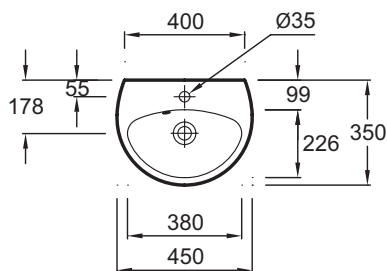

E4338

Коллекция: BRIVE

Отделка*:

00 - Белый

Общие характеристики:

Преимущества для конечного пользователя

- Практичная: Широкая задняя поверхность для принадлежностей

Технические характеристики

- РАЗМЕРЫ (СМ): 45 x 35 см
- МАТЕРИАЛ: Керамика
- РАЗМЕТКА СВЕРЛЕНИЯ ОТВЕРСТИЯ ДЛЯ СМЕСИТЕЛЯ: С 1 отверстием для смесителя
- ОТВЕРСТИЯ ДЛЯ СВЕРЛЕНИЯ: С 1 отверстием для смесителя
- ГЛАДКАЯ / НЕГЛАДКАЯ НИЖНЯЯ ПОВЕРХНОСТЬ: 0
- КОЛИЧЕСТВО РАКОВИН В СТОЛЕШНИЦЕ: 0
- РЕКОМЕНДОВАННЫЙ СИФОН: 0
- ВЕС: 8,2 кг
- ТИП УСТАНОВКИ: Подвесные
- КРЕПЕЖИ: Шпильки
- УСТАНОВКА: Стандартные
- ОТВЕРСТИЕ ПЕРЕЛИВА: С отверстием перелива
- ПРОДУКТ В КОМПЛЕКТЕ: (смеситель заказывается отдельно)
- РЕКОМЕНДОВАННЫЙ СМЕСИТЕЛЬ: 0

Общая информация

Спецификация продукта: Рауконойнк 45 x 35 см. E4338. Коллекция: BRIVE. РАЗМЕРЫ (СМ): 45 x 35 см. ВЕС: 8,2 кг. МАТЕРИАЛ: Керамика. ТИП УСТАНОВКИ: Подвесные. РАЗМЕТКА СВЕРЛЕНИЯ ОТВЕРСТИЯ ДЛЯ СМЕСИТЕЛЯ: С 1 отверстием для смесителя. КРЕПЕЖИ: Шпильки. ОТВЕРСТИЯ ДЛЯ СВЕРЛЕНИЯ: С 1 отверстием для смесителя. УСТАНОВКА: Стандартные. ГЛАДКАЯ / НЕГЛАДКАЯ НИЖНЯЯ ПОВЕРХНОСТЬ: 0. ОТВЕРСТИЕ ПЕРЕЛИВА: С отверстием перелива. КОЛИЧЕСТВО РАКОВИН В СТОЛЕШНИЦЕ: 0. ПРОДУКТ В КОМПЛЕКТЕ: (смеситель заказывается отдельно). РЕКОМЕНДОВАННЫЙ СИФОН: 0. РЕКОМЕНДОВАННЫЙ СМЕСИТЕЛЬ: 0.