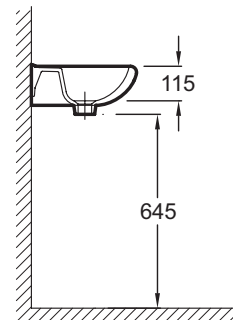

E4338

Коллекция: BRIVE

Отделка*:

00 - Белый

Общие характеристики:

Преимущества для конечного пользователя

- Практичная: Широкая задняя поверхность для принадлежностей

Технические характеристики

- РАЗМЕРЫ (СМ): 45 x 35 см
- МАТЕРИАЛ: Керамика
- РАЗМЕТКА СВЕРЛЕНИЯ ОТВЕРСТИЯ ДЛЯ СМЕСИТЕЛЯ: С 1 отверстием для смесителя
- ОТВЕРСТИЯ ДЛЯ СВЕРЛЕНИЯ: С 1 отверстием для смесителя
- ГЛАДКАЯ / НЕГЛАДКАЯ НИЖНЯЯ ПОВЕРХНОСТЬ: 0
- КОЛИЧЕСТВО РАКОВИН В СТОЛЕШНИЦЕ: 0
- РЕКОМЕНДОВАННЫЙ СИФОН: 0
- ВЕС: 8,2 кг
- ТИП УСТАНОВКИ: Подвесные
- КРЕПЕЖИ: Шпильки
- УСТАНОВКА: Стандартные
- ОТВЕРСТИЕ ПЕРЕЛИВА: С отверстием перелива
- ПРОДУКТ В КОМПЛЕКТЕ: (смеситель заказывается отдельно)
- РЕКОМЕНДОВАННЫЙ СМЕСИТЕЛЬ: 0

Общая информация

Спецификация продукта: Рауконойнк 45 x 35 см. E4338. Коллекция: BRIVE. РАЗМЕРЫ (СМ): 45 x 35 см. ВЕС: 8,2 кг. МАТЕРИАЛ: Керамика. ТИП УСТАНОВКИ: Подвесные. РАЗМЕТКА СВЕРЛЕНИЯ ОТВЕРСТИЯ ДЛЯ СМЕСИТЕЛЯ: С 1 отверстием для смесителя. КРЕПЕЖИ: Шпильки. ОТВЕРСТИЯ ДЛЯ СВЕРЛЕНИЯ: С 1 отверстием для смесителя. УСТАНОВКА: Стандартные. ГЛАДКАЯ / НЕГЛАДКАЯ НИЖНЯЯ ПОВЕРХНОСТЬ: 0. ОТВЕРСТИЕ ПЕРЕЛИВА: С отверстием перелива. КОЛИЧЕСТВО РАКОВИН В СТОЛЕШНИЦЕ: 0. ПРОДУКТ В КОМПЛЕКТЕ: (смеситель заказывается отдельно). РЕКОМЕНДОВАННЫЙ СИФОН: 0. РЕКОМЕНДОВАННЫЙ СМЕСИТЕЛЬ: 0.