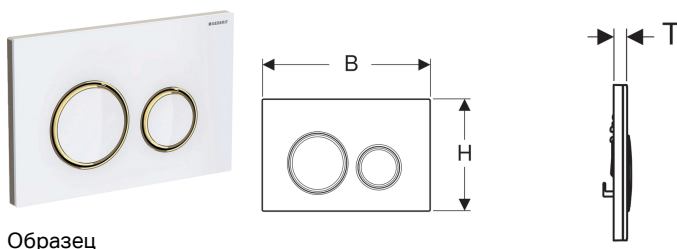

Смывная клавиша Geberit Sigma21, для двойного смыва, цвет металлический латунь

Образец

Цели применения

- Для задействования смыва из смывного бачка скрытого монтажа Geberit Sigma

Характеристики

- Фронтальная установка
- Опорная площадка с легкоочищаемой поверхностью
- Шумопоглощающие толкатели привода смыва, быстрая установка без применения инструментов

Технические характеристики

Усилие привода | < 20 Н

Объем поставки

- Монтажная рама
- 2 держателя крепления рамки
- 2 толкателя привода смыва

Арт. №	Цвет / поверхность	Материал	В	Н	Т	
115.652.SI.1	Опорная площадка и декоративные кольца: латунь Панель и клавиши: белый	Сплав на основе цинка/стекло	24.6 см	16.4 см	1.4 см	Новый
115.652.SJ.1	Опорная площадка и декоративные кольца: латунь Панель и клавиши: черный	Сплав на основе цинка/стекло	24.6 см	16.4 см	1.4 см	Новый
115.652.JM.1	Опорная площадка и декоративные кольца: латунь Панель и клавиши: сланец Mustang	Сплав на основе цинка/ натуральный камень	24.6 см	16.4 см	1.4 см	Новый
115.652.JV.1	Опорная площадка и декоративные кольца: латунь Панель и клавиши: под бетон	Сплав на основе цинка / керамика	24.6 см	16.4 см	1.4 см	Новый
115.652.JX.1	Опорная площадка и декоративные кольца: латунь Панель и клавиши: черный орех	Сплав на основе цинка / дерево (натуральный продукт)	24.6 см	16.4 см	1.4 см	Новый
115.652.OO.1	Опорная площадка и декоративные кольца: латунь Панель и клавиши: на заказ	Сплав на основе цинка	24.6 см	16.4 см	1 см	Новый