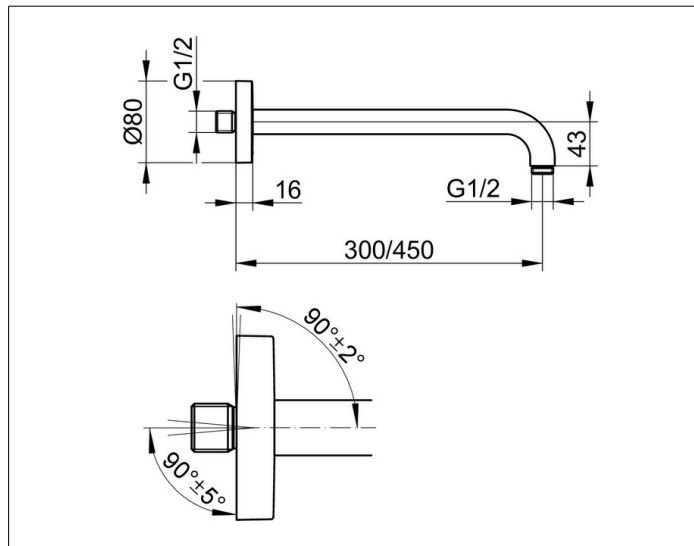

Elegance

51688070400 Brausearm DN 15

PRODUKT

ZEICHNUNG

PRODUKTBESCHREIBUNG

für Wandanschluss, mit runder Rosette,
Möglichkeit der Ausrichtung zur Wand ($90^\circ \pm 2^\circ$) und
zum Wandanschluß ($90^\circ \pm 5^\circ$)

OBERFLÄCHE

Edelstahl-finish

ABMESSUNG

450 mm

AUSSCHREIBUNGSTEXT

KEUCO Brausearm für Wandanschluss 51688070400
Brausearm für Wandanschluss in Edelstahl-finish,
G 1/2 Zoll, mit runder Rosette,
Durchmesser der Rosette 80 mm,
Möglichkeit zur Ausrichtung zur Wand ($90^\circ \pm 2^\circ$) und
zum Wandanschluss ($90^\circ \pm 5^\circ$),
Gesamtausladung: 462 mm

Hinweis:
Passende UP Funktionseinheit
59547000170