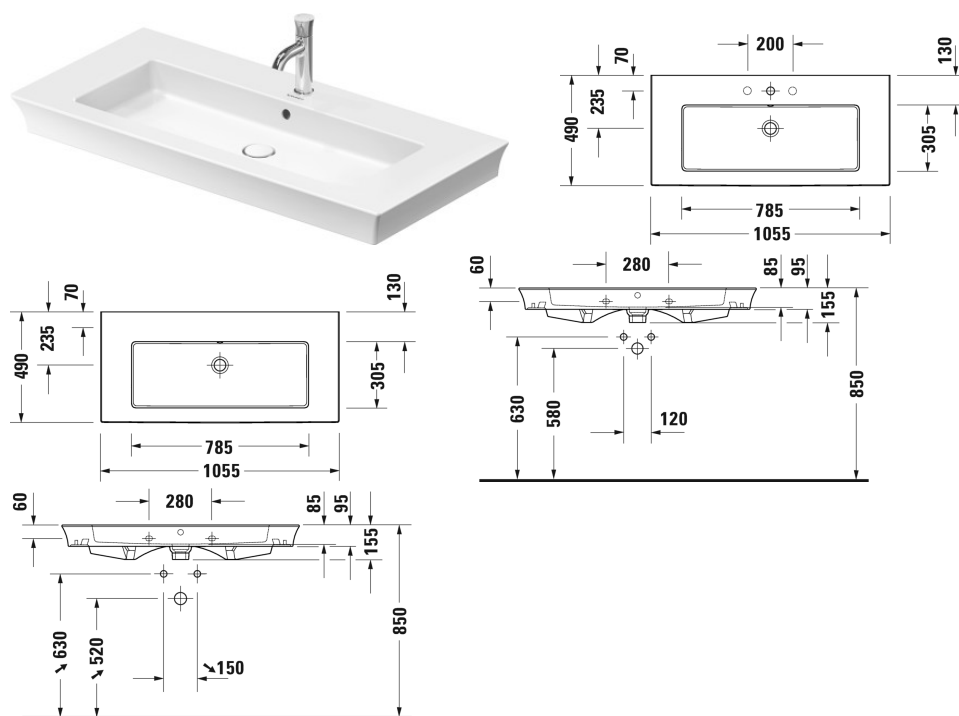

Умывальник, умывальник для мебели # 2363100000 / 2363100060

|< 1050 мм >|

Умывальник, умывальник для мебели	Размеры	Вес	Номер заказа
с переливом, с плоскостью под смеситель, Нажимной выпуск с керамическим покрытием включен, глазуровка снизу, 1050 мм			
Цвета			
00 Белый Alpin			
Вариант			
●	1050 x 490 мм	26,700 кг	2363100000
⊗	1050 x 490 мм	26,700 кг	2363100060
Справка			
В сочетании с тумбочкой рекомендуется использовать экономичный сифон для мебели			
Сантехническая керамика со специальным покрытием WonderGliss остается чистой и красивой в течение долгого времени. При заказе WonderGliss добавьте "1" на 11-м месте в артикуле модели.			
Принадлежности			
Малогабаритный сифон	1 1/4" мм	0,400 кг	005076

Умывальник, умывальник для мебели # 2363100000
/ 2363100060

|< 1050 мм >|

Сифон	1,500 кг	005036
Соответствующая продукция		
Тумбочка подвесная 1 выдвижное отделение, для White Tulip # 236310, 984 x 458 мм	984 x 458 мм	WT4242
Тумбочка подвесная 2 выдвижных ящика, верхний ящик, вкл. вырез и крышку для сифона, для White Tulip # 236310, 984 x 458 мм	984 x 458 мм	WT4342
Тумбочка подвесная 1 выдвижное отделение, для White Tulip # 236310, 984 x 458 мм	984 x 458 мм	WT4252
Тумбочка подвесная 2 выдвижных ящика, верхний ящик, вкл. вырез и крышку для сифона, для White Tulip # 236310, 984 x 458 мм	984 x 458 мм	WT4352
Напольная металлическая консоль 1 деревянная полка, Металлическая консоль со встроенной регулировкой высоты, для White Tulip # 236310, 984 x 450 мм	984 x 450 мм	WT4541
Напольная металлическая консоль 1 деревянная полка, 1 полотенцедержатель, Металлическая консоль со встроенной регулировкой высоты, для White Tulip # 236310, 984 x 450 мм	984 x 450 мм	WT4544 L/R
Напольная металлическая консоль 1 деревянная полка, 2 держателя для полотенец, Металлическая консоль со встроенной регулировкой высоты, для White Tulip # 236310, 984 x 450 мм	984 x 450 мм	WT4547 B