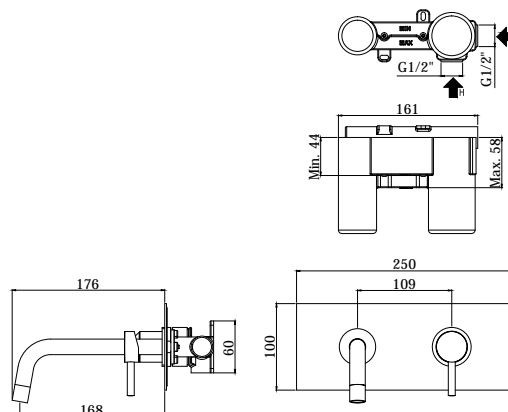

COLLEZIONE

light exclusive edition

IMMAGINE PRODOTTO

DISEGNO TECNICO

DESCRIZIONE

Miscelatore incasso lavabo completo di:

- piastra in acciaio inox 250x100mm
- attacchi 1/2"G

ART.

LIG 101 . .

con bocca e aeratore M16x1 - l. 175mm

ZPRO 040 . .

Prolunga per artt. 101-103

- H45mm

FINITURE

LIG

- CR/M - cromo con piastra acciaio inox
- ST/M - steel looking con piastra acciaio inox
- WG/M - WHITE GOLD con piastra acciaio inox
- HG/M - HONEY GOLD con piastra acciaio inox
- HGSP/M - HONEY GOLD SPAZZOLATO con piastra acciaio inox
- ROSE/M - ORO ROSÉ con piastra acciaio inox
- NKN/M - NICHEL NERO con piastra acciaio inox
- NKNSP/M - NICHEL NERO SPAZZOLATO con piastra acciaio inox
- NO/M - nero opaco con piastra acciaio inox