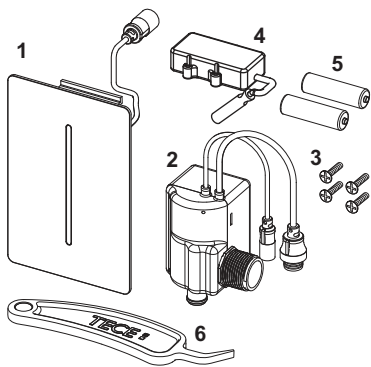

Запасные части:

2	9820540	Картридж электромеханический TECEfilo, питание 7,2 В
3	9820554	Крепежные винты TECEfilo, комплект 4 шт.
4	9820546	Корпус для батареи TECEfilo
5	9820545	Батареи TECEfilo (2 x R6 - AA (3,6 V))
6	9820390	Ключ для демонтажа и программирования панели смыва