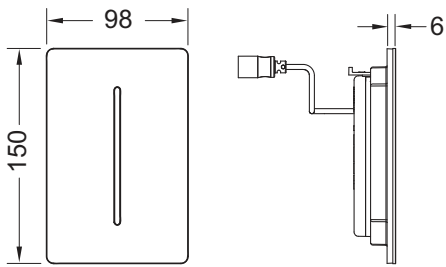

Чертежи:

Запасные части:

2	9820540	Картридж электромеханический TECEfilo, питание 7,2 В
3	9820554	Крепежные винты TECEfilo, комплект 4 шт.
4	9820546	Корпус для батареи TECEfilo
5	9820545	Батареи TECEfilo (2 x R6 - AA (3,6 V))
6	9820390	Ключ для демонтажа и программирования панели смыва