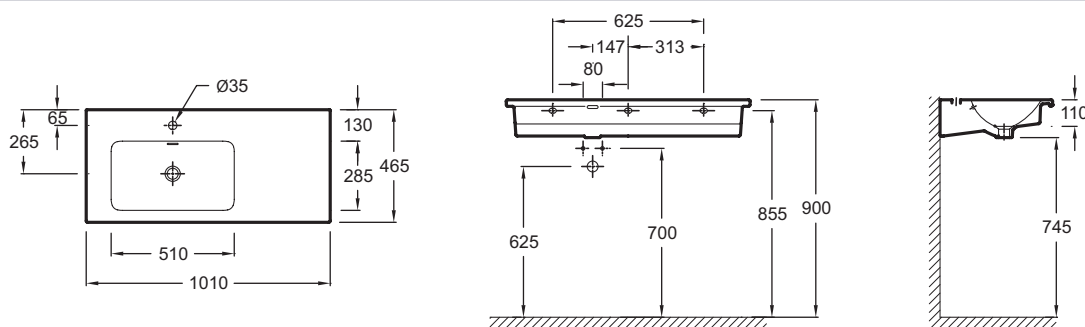

EXAC112

Коллекция: VOX

Отделка*:

00 - белый

Общие характеристики:

Преимущества для конечного пользователя

- Дизайн: Изящная подвесная раковина-столешница, для установки на мебель
- Функциональность: Широкие полочки, большая и глубокая раковина с мягкими краями без острых углов для легкой очистки

Технические характеристики

- Размеры (см): 100 x 46 см
- Вес: 26 кг
- Разметка сверления отверстия для смесителя: С 1 отверстием для смесителя

Общая информация

Спецификация продукта: Подвесная раковина-столешница 100 x 46 см, с «правым» крылом. EXAC112. Коллекция: VOX. Размеры (см): 100 x 46 см. Вес: 26 кг. Разметка сверления отверстия для смесителя: С 1 отверстием для смесителя.