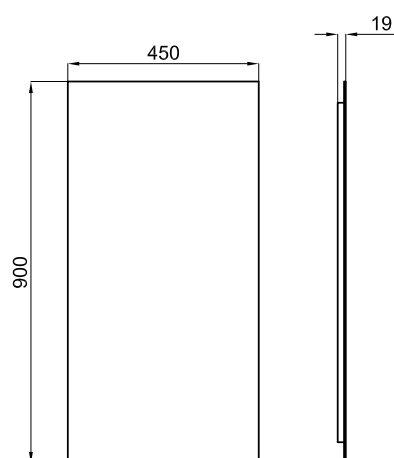

Зеркала

SMART LINE

Описание

Шлифованный край 45x90 см.

Отделка

Зеркало

100042621 - N806070857

Техническая схема

Размеры в мм

noken
PORCELANOSA BATHROOMS

гарантия: Для ознакомления с гарантийной или другой информацией, относящейся к данному артикулу, посетите наш веб-сайт

Правовая информация: вся информация о продукции NOKEN указанная в данном каталоге носит исключительно информационный характер без какой-либо договорной стоимости, не является исчерпывающей и не являются публичной офертой. Для произведения правильного подбора артикулов и получения дополнительной информации о материалах и их установке, пожалуйста, посетите наши выставочные залы. NOKEN оставляет за собой право изменять или удалять любую информацию указанную в этом каталоге без предварительного предупреждения. Изображения и цвета продукции, могут несколько отличаться от реальных.