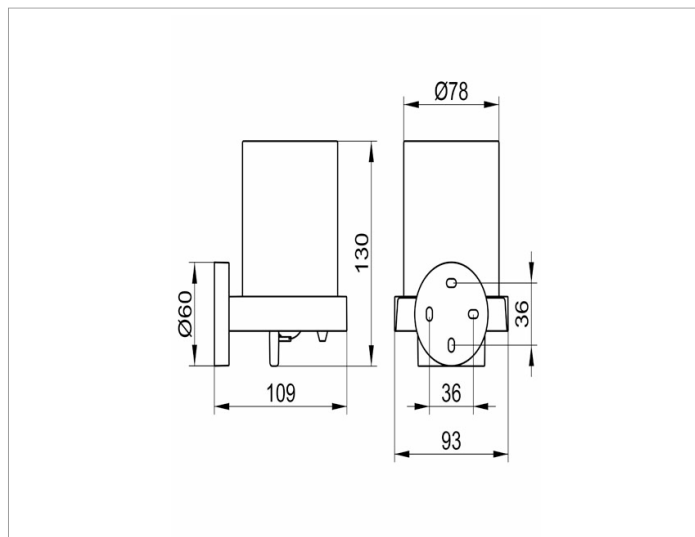

Edition 90

19052019000 Дозатор

ИЗДЕЛИЕ

ЧЕРТЕЖ

ОПИСАНИЕ ИЗДЕЛИЯ

хрусталь матовый, в комплекте с держателем и насосиком
объем: прибл. 180 мл,
дозировочный объем: прибл. 0,5 мл/нажатие

поверхность

хром