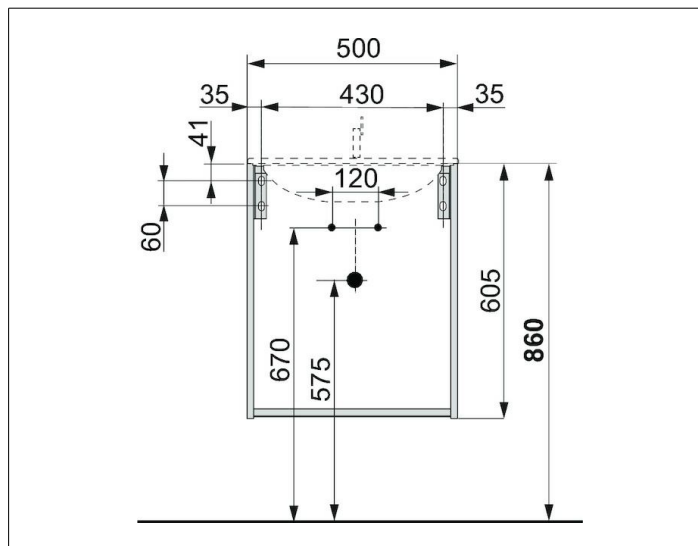

Plan

32942YY0000 Тумба под умывальник

ИЗДЕЛИЕ

ЧЕРТЕЖ

ОПИСАНИЕ ИЗДЕЛИЯ

подходит к керамическому умывальнику арт. 32940,
1 выдвижной фасад и 1 внутренний ящик с доводчиком,
вкл. пластиковый сифон 1 1/4 x 32

ПОВЕРХНОСТЬ

11, 14, 29

ГАБАРИТЫ

500 x 605 x 490 mm