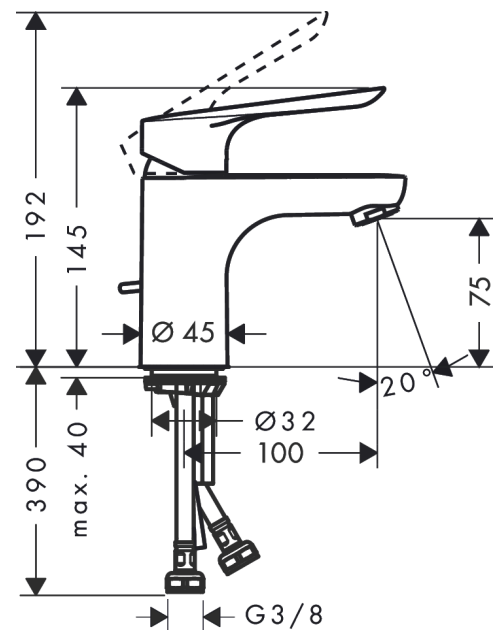

Logis E

Single lever basin mixer 70 with pop-up waste set

Поверхности : **хром** Артикульный номер: **71177000**

Описание

Характеристики

- состоит из: однорычажный смеситель для раковины, слив/перелив
- ComfortZone 70
- выступ 100 мм
- обычная струя
- расход воды при 3 барах: 5 л/мин
- керамический узел смешивания
- регулируемое ограничение температуры
- подходит для проточных водонагревателей
- донный клапан, 1 1/4"
- материал сливного набора: синтетический
- вид соединения: соединительные шланги G 3/8

Технология

Продукт

Чертеж

График расхода воды