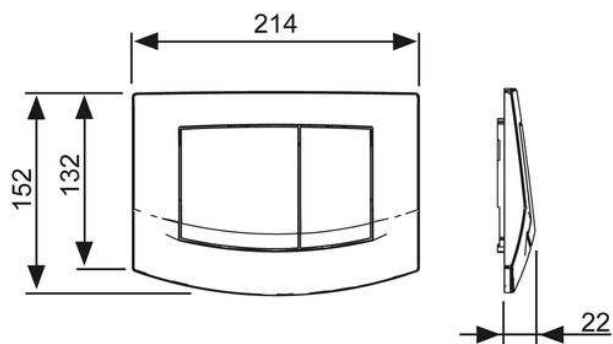

**Панель смыва унитаза TECEambia для двойной системы смыва**

номенклатурный номер : 9240226

Цвет: Хром глянцевый  
 Выставочные образцы: Да  
 К 1: 1 шт.  
 К 2: 10 шт.

**описание:**

Панель смыва для смывных бачков TECE, фронтальное или верхнее расположение панели смыва. Пластиковая панель смыва, клавиши с резиновыми накладками с двух сторон. В комплект входят толкатели и крепежные элементы. Совместима с контейнером для гигиенических таблеток.  
 Размеры (ш x в x г): 214 x 152 x 22 мм

**данные о продажах:**

наименование товара: Панель смыва унитаза TECEambia, хром глянцевый, система двойного смыва  
 Группа товаров: 904  
 Группа продукции: 2009040010

**Чертежи:**