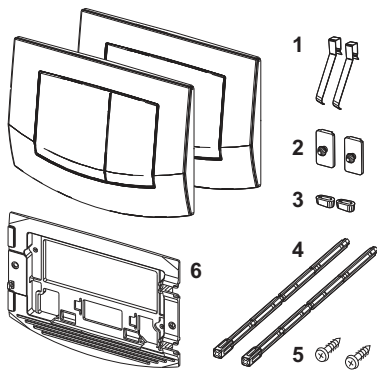

Запасные части:

1	9820020	Пружины клавиш (2 шт.)
2	9820021	Резиновые уплотнители (2 шт.)
3	9820024	Резиновые амортизаторы (2 шт.)
4	9820022	Толкатели (2 шт.)
5	9820263	Винты для крепления панели смыва, комплект 2 шт.
6	9820326	Монтажная рамка TECEambia