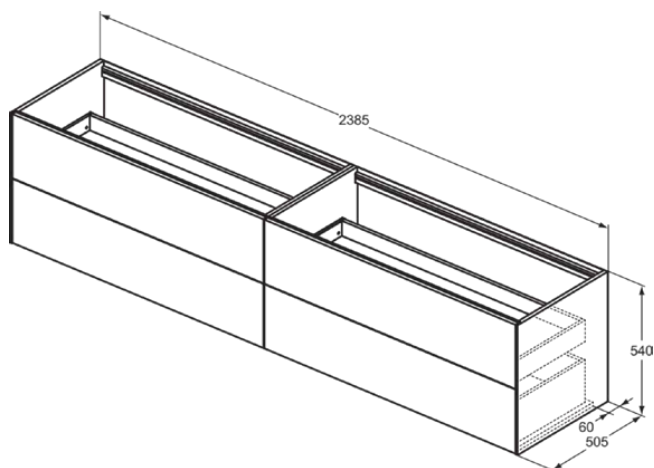

CONCA

T4336Y4

CONCA | Подстолье 2385x505x540 mm в покрытии копченый дуб, 4 ящика | Без ручек, Ящик с полным выдвижением, Нажимная система, Плавное закрывание, В сборе, Древесина из экологических источников, Шпон

Фото и схема

Общая информация

Тип изделия:	Мебель
Подтип изделия:	Подстолье
Бренд:	Ideal Standard
Коллекция:	CONCA
Дизайнер:	Palomba Serafini Associati
Colour:	Y4 - Копченый Дуб
Эффект обработки поверхности:	Матовые
Высота (мм):	540
Ширина (мм):	2385
Длина / Проекция (мм):	505
Способ крепления:	Крепежный комплект
Вес нетто (кг):	99.50
EAN-код:	8014140464907