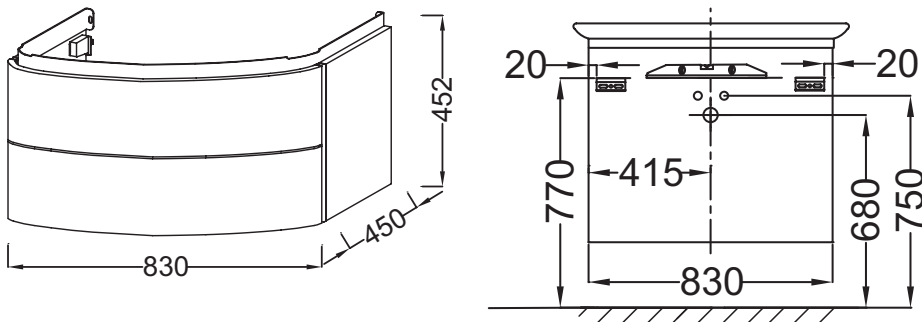

Технические характеристики

- Размеры (см): 83 x 45 x 45 см
- Место для хранения: 2 выдвижных ящика с механизмом «плавное закрывание»
- Вес: 29 кг

Продукты для комплектации

- E4436: Подвесная раковина-столешница 100 x 50 см

Связанные продукты

- EB1109: Зеркало 85 см
- EB1115D: Подвесная колонна 50 см, правосторонняя

Технический чертёж

Спецификация продукта: Мебель 83 см для раковины-столешницы 100 см. EB1104. Коллекция: PRESQU'ILE. Размеры (см): 83 x 45 x 45 см. Вес: 29 кг. Место для хранения: 2 выдвижных ящика с механизмом «плавное закрывание».