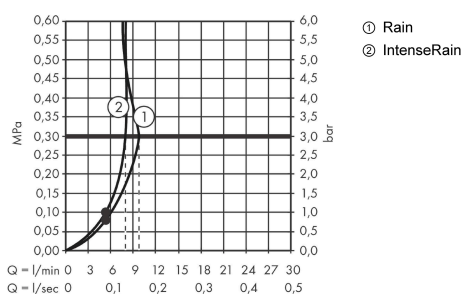

Vernis Blend

Ручной душ Vario EcoSmart

Поверхности : **хром** Артикульный номер: **26340000**

Описание

Характеристики

- размер душевого диска: 100 мм
- тип струи: Rain, IntenseRain
- переключение типов струи с помощью вращающегося душевого диска
- максимальный расход воды при 3 бар: 9,7 л/мин
- с внутренней подачей воды
- промывающийся грязеулавливающий фильтр
- соединительная резьба G 1/2
- подходит для проточных водонагревателей

Технология

Продукт

Чертеж

График расхода воды

Расход измерен практически с помощью соответствующей арматуры (термостат/смеситель/скрытый клапан).