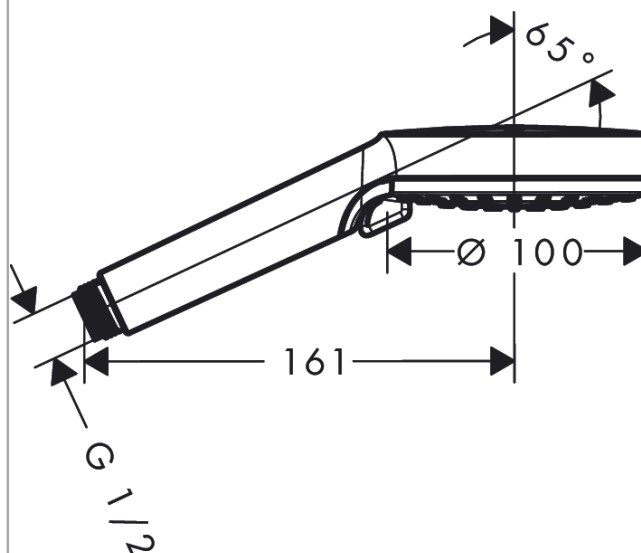

Vernis Blend

Ручной душ Vario EcoSmart

Поверхности : **хром** Артикульный номер: **26340000**

Описание

Характеристики

- размер душевого диска: 100 мм
- тип струи: Rain, IntenseRain
- переключение типов струи с помощью вращающегося душевого диска
- максимальный расход воды при 3 бар: 9,7 л/мин
- с внутренней подачей воды
- промывающийся грязеулавливающий фильтр
- соединительная резьба G 1/2
- подходит для проточных водонагревателей

Технология

Продукт

Чертеж

График расхода воды

Расход измерен практически с помощью соответствующей арматуры (термостат/смеситель/скрытый клапан).