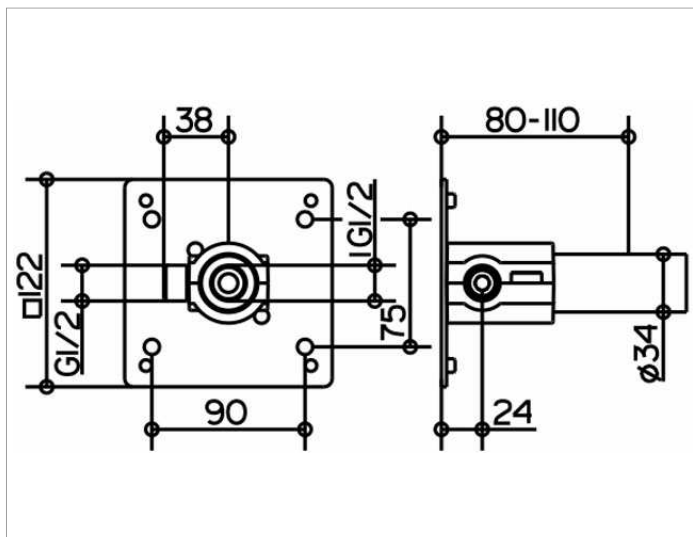

IXMO

59547000170 Встраиваемая универсальная функциональная часть DN 15

ИЗДЕЛИЕ

ЧЕРТЕЖ

ОПИСАНИЕ ИЗДЕЛИЯ

для быстрого монтажа изделий с подводкой 1/2 дюйма в комбинации с монтажной планкой, внутренняя резьба G1/2
глубина встройки 80 - 110 мм

спецификации

KEUCO IXMO installation unit G1/2 inch, DN 15, 595470000170
sound-insulated rough part made of low-dezincifying brass
for recessed installation,
freely positionable, connection G 1/2 inch,
base plate with adjusting screws
for optimal positioning,
suitable IXMO mounting rails 5957000001-3,
connection G1/2 inch suitable for all IXMO bath fillers,
shower hose connections, arms for shower heads and shower heads