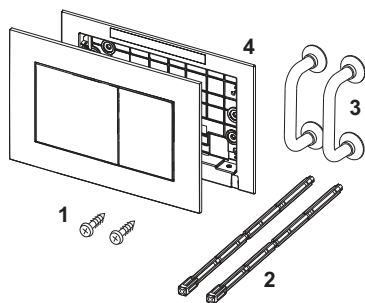

Панель смыва TECEpow для системы двойного смыва

номенклатурный номер : 9240401

Цвет: Хром глянцевый
 Выставочные образцы: Да
 К 1: 1 шт.
 К 2: 10 шт.

описание:

Панель смыва для смывных бачков TECE, фронтальная или верхняя установка. Плоская пластиковая панель смыва, клавиши с резиновыми накладками с обеих сторон. В комплект входят толкатели и крепежные элементы. Подходит для установки на уровне стены вместе с монтажной рамкой унитаза и дистанционной рамкой TECEpow. Совместима с контейнером для гигиенических таблеток.
 Размеры (ш x в x г): 220 x 150 x 5 мм

данные о продажах:

наименование товара: Панель смыва унитаза TECEpow, хром глянцевый
 Группа товаров: 904
 Группа продукции: 2009040240

Чертежи:

Запасные части:

- | | | |
|---|---------|--|
| 1 | 9820263 | Винты для крепления панели смыва, комплект 2 шт. |
| 2 | 9820022 | Толкатели (2 шт.) |
| 3 | 9820180 | Ручки для демонтажа панели смыва, 2 шт. |
| 4 | 9820346 | Монтажная рамка TECEpow |