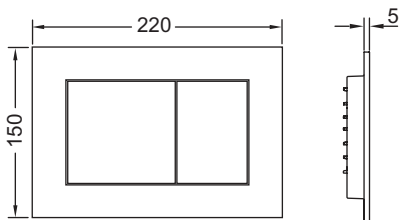

Панель смыва TECEpow для системы двойного смыва

номенклатурный номер : 9240401

Цвет: Хром глянцевый
 Выставочные образцы: Да
 К 1: 1 шт.
 К 2: 10 шт.

описание:

Панель смыва для смывных бачков TECE, фронтальная или верхняя установка. Плоская пластиковая панель смыва, клавиши с резиновыми накладками с обеих сторон. В комплект входят толкатели и крепежные элементы. Подходит для установки на уровне стены вместе с монтажной рамкой унитаза и дистанционной рамкой TECEpow. Совместима с контейнером для гигиенических таблеток.
 Размеры (ш x в x г): 220 x 150 x 5 мм

данные о продажах:

наименование товара: Панель смыва унитаза TECEpow, хром глянцевый
 Группа товаров: 904
 Группа продукции: 2009040240

Чертежи:

Запасные части:

- | | | |
|---|---------|--|
| 1 | 9820263 | Винты для крепления панели смыва, комплект 2 шт. |
| 2 | 9820022 | Толкатели (2 шт.) |
| 3 | 9820180 | Ручки для демонтажа панели смыва, 2 шт. |
| 4 | 9820346 | Монтажная рамка TECEpow |